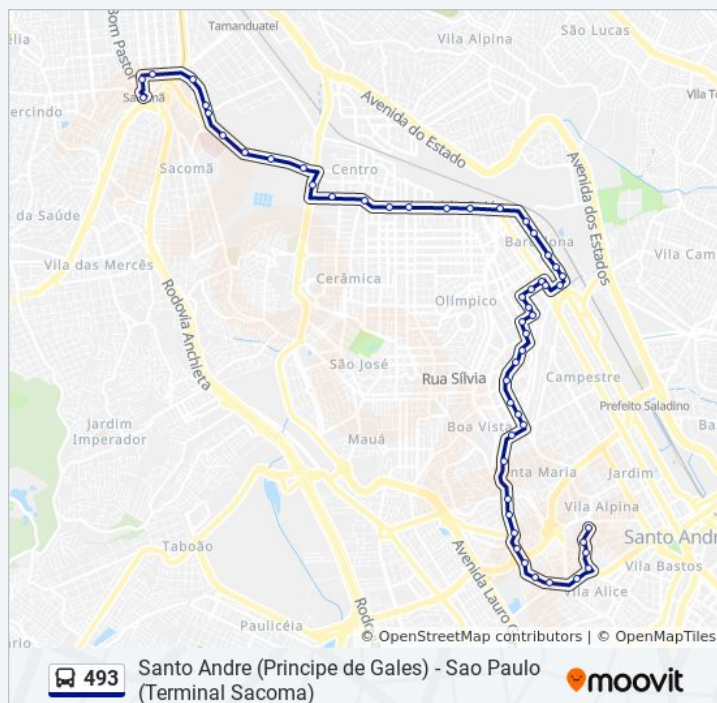

Alameda São Caetano 2497

Alameda São Caetano, 2225 - Santa Paula, São Caetano do Sul

Parada Guaporé - Alameda São Caetano, 1937

Alameda São Caetano 1757

Alameda Cassaquera, 1079 - Barcelona, São Caetano do Sul

Alameda Cassaquera, 911

Rua Lomas Valentinas 138

Horários da linha de ônibus 493

Tabela de horários sentido Sao Paulo (Terminal Sacoma)

Domingo	05:20 - 21:40
Segunda-feira	04:50 - 20:25
Terça-feira	04:50 - 20:25
Quarta-feira	04:50 - 20:25
Quinta-feira	04:50 - 20:25
Sexta-feira	04:50 - 20:25
Sábado	05:15 - 21:40

Informações da linha de ônibus 493

Sentido: Sao Paulo (Terminal Sacoma)

Paradas: 52

Duração da viagem: 66 min

Resumo da linha:

R. Taipas, 689 - Santa Maria, São Caetano do Sul

R. Taipas, 513 - Santa Maria, São Caetano do Sul