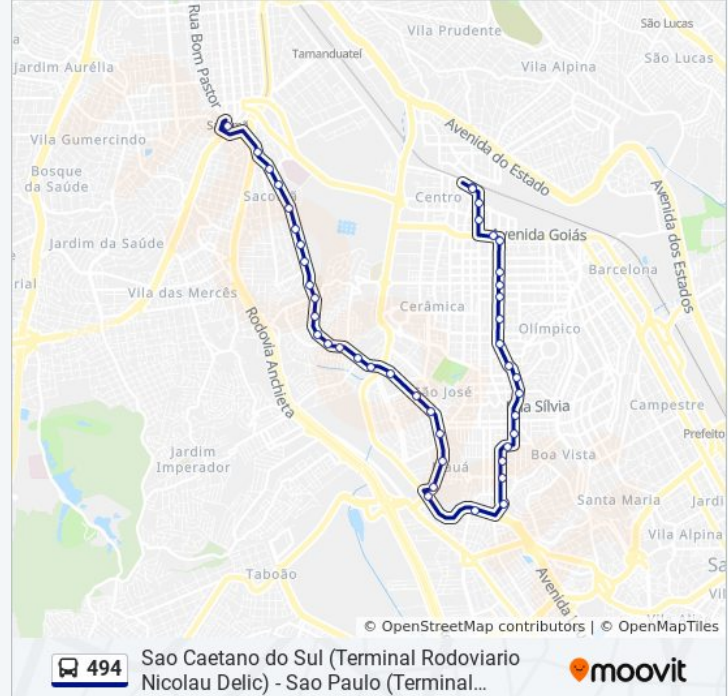

Rua Visconde de Inhaúma 41

Avenida Doutor Augusto de Tolêdo, 1449

Av. Dr. Augusto de Toledo- 1123

Avenida Doutor Augusto de Tolêdo 957

Av. Dr. Augusto de Toledo- 737

Av. Dr. Augusto de Toledo, 335 - Santa Paula,  
São Caetano do Sul

Avenida Goiás 925

Rua Amazonas, 405 - Santa Paula, São Caetano  
do Sul

Rua Amazonas 167

Estação CPTM São Caetano (Apenas  
Desembarque)

Terminal Rodoviário Nicolau Delic

Av. Tietê, 1038 - Nova Gerti, São Caetano do Sul