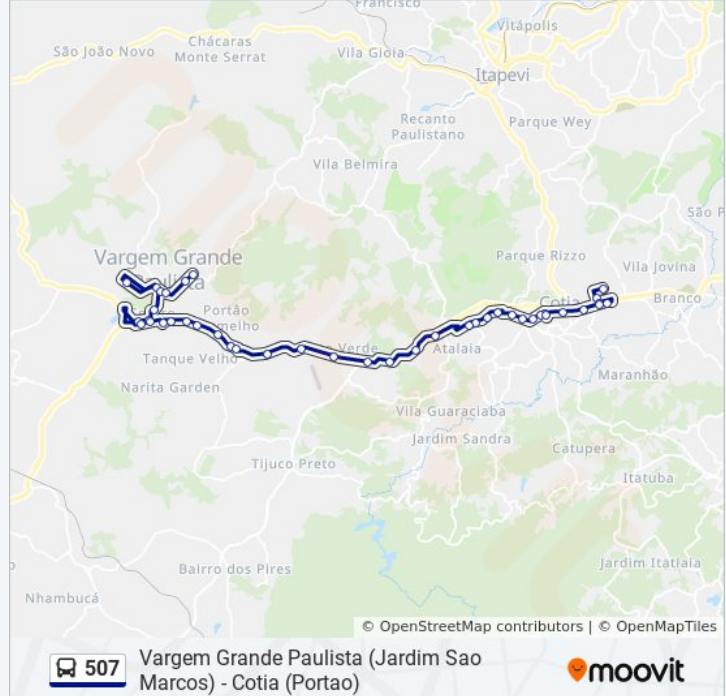

Avenida Professor Joaquim Barreto, 1021

Av. Prof. Joaquim Barreto, 599

Avenida Professor Joaquim Barreto 162

Rua Guido Fecho 250

Rua Guido Fecho 520

Rua Engenheiro Leon Psanquevich

Terminal Metropolitano de Cotia

R. da M.Nha

Rod. Raposo Tavares - Parada Portão I - Leste

Rod. Raposo Tavares - Parada Portão II Leste

Rod. Raposo Tavares - Praça Japonesa

Rua Professor José Barreto

Estr. Macapá, 7

Rodovia Raposo Tavares 47300, São Roque -
São Paulo,, Brasil - Jardim Cotia, Cotia

Rua da Esperança 227

Sentido: Vargem Grande Paulista (Jardim Sao Marcos)

48 pontos

[VER OS HORÁRIOS DA LINHA](#)

Rua da Esperança 227

Rua Paranapanema, 951 - Jardim Maria Tereza,
Cotia

Estrada Manoel Lages do Chão

Av. Vasco Massafeli, 605

Avenida Vasco Massafeli 350

Rua Xavantes, 100

Rua Professor José Barreto

Rodovia Raposo Tavares 2411

Avenida Professor José Barreto, 1211

Rod. Raposo Tavares Km 33

Rua Professor José Barreto 177