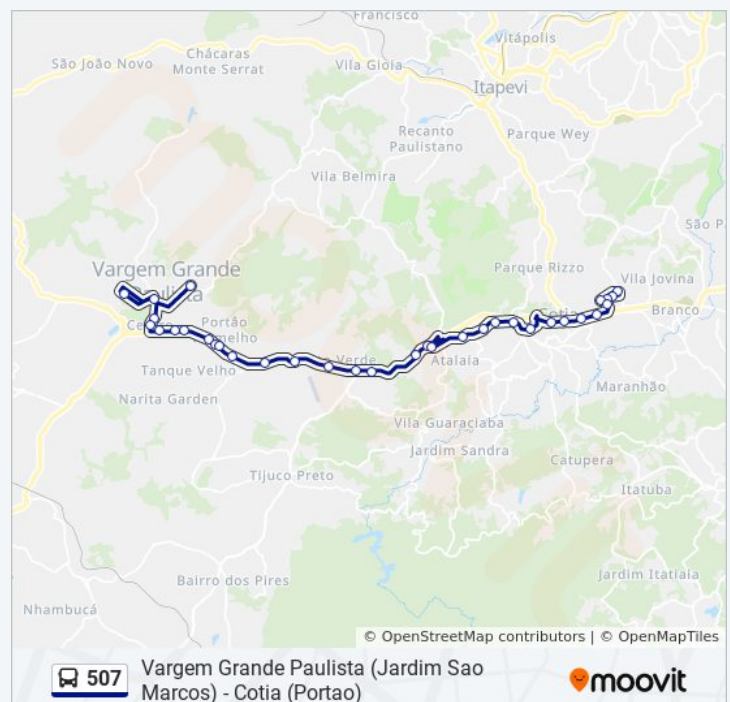

Rod. Raposo Tavares Km 36

Rod. Raposo Tavares Km 37

Rodovia Raposo Tavares

Rod. Raposo Tavares - R. Taquaral

Rodovia Raposo Tavares - Paralela Estr. Volta
Redonda

Horários da linha de ônibus 507

Tabela de horários sentido Vargem Grande Paulista
(Jardim Sao Marcos)

Domingo	06:10 - 20:45
Segunda-feira	05:10 - 22:30
Terça-feira	05:10 - 22:30
Quarta-feira	05:10 - 22:30
Quinta-feira	05:10 - 22:30
Sexta-feira	05:10 - 22:30
Sábado	05:10 - 20:45

Informações da linha de ônibus 507

Sentido: Vargem Grande Paulista (Jardim Sao Marcos)

Paradas: 48

Duração da viagem: 77 min

Resumo da linha:

Rod. Raposo Tavares - R. Paulino Nascimento

Rua Marginal do Planalto

Rod. Raposo Tavares - Viad. Dante Marchione

Rod. Raposo Tavares - R. Tupi Guarani

Avenida Elías Alves da Costa

Av. Elías Alves da Costa, 43258

Rod. Raposo Tavares - Viaduto Octávio dos Santos

Via Lateral - Av. Elías Alves da Costa

Av. Elias Alves da Costa, 623