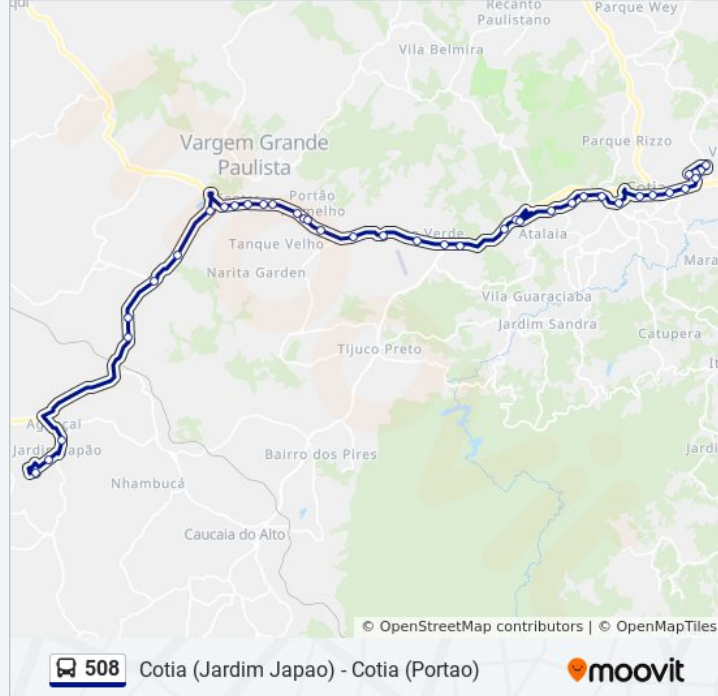

Rodovia Raposo Tavares

Rod. Raposo Tavares - R. Taquaral

Rodovia Raposo Tavares - Paralela Estr. Volta Redonda

Rod. Raposo Tavares - R. Paulino Nascimento

Rua Marginal do Planalto

Rod. Raposo Tavares - Viad. Dante Marchione

Rod. Raposo Tavares - R. Tupi Guarani

Avenida Elías Alves da Costa

Av. Elías Alves da Costa, 43258

Rod. Raposo Tavares - Viaduto Octávio dos Santos

Via Lateral - Av. Elías Alves da Costa

Av. Elias Alves da Costa, 623

Avenida Elías Alves da Costa 469

Av. Elias Alves da Costa, 750

Rod. Bunjiro Nakao - Acesso Rod. Raposo Tavares

Rodovia Bunjiro Nakao, 46486 - Jardim Floresta, Vargem Grande Paulista

Sp-250 N° 46600 - Mariápolis Ginetta, Vargem Grande Paulista

Rod. Bunjiro Nakao, 6984

Rod. Bunjiro Nakao, 7917

Rodovia Bunjiro Nakao 49700

Sp-050, N° 5000 - Km 49,6 Oeste

Sp-250, Km 50,7 Oeste - Aguassai, Cotia

Rodovia Bunjiro Nakao - Aguassai - Aguassai, Cotia

Estr. do Cipó, 1-415 - Aguassai - Aguassai, Cotia

Rodovia Bunjiro Nakao, 52800 - Chacara Remanso - Aguassai, Cotia

Estr. Maria Quitéria, 1 - Jardim Japão (C Alto), Cotia

Estr. Maria Quitéria, 602 - Aguassai, Cotia

Estr. Maria Quitéria, Oposto Ao N°119 - Aguassai, Cotia