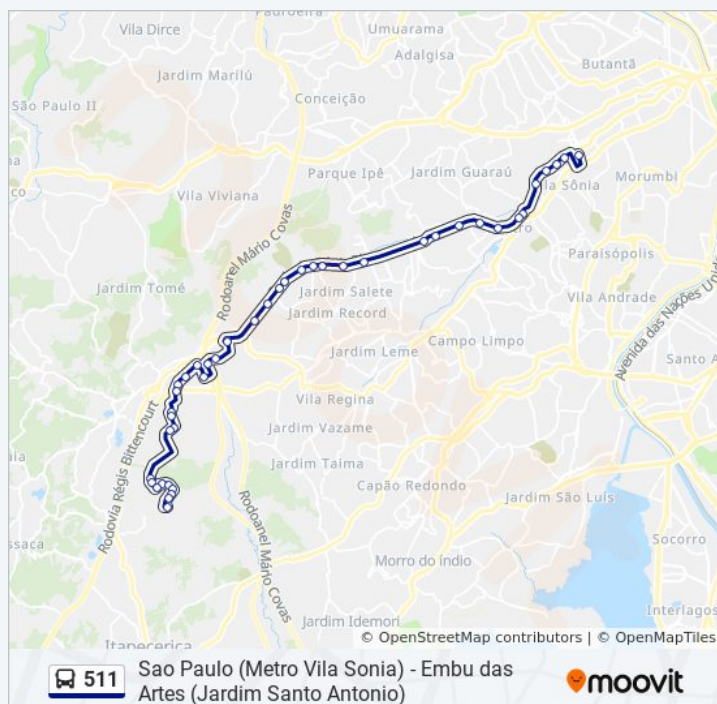

Av Escoamento, 446 - Parque Industrial Ramos

Tabela de horários sentido Sao Paulo (Metro Vila Sonia)

Domingo	04:30 - 22:35
Segunda-feira	04:15 - 23:20
Terça-feira	04:15 - 23:20
Quarta-feira	04:15 - 23:20
Quinta-feira	04:15 - 23:20
Sexta-feira	04:15 - 23:20
Sábado	04:30 - 23:00

### Informações da linha de ônibus 511

**Sentido:** Sao Paulo (Metro Vila Sonia)

**Paradas:** 51

**Duração da viagem:** 81 min

**Resumo da linha:**

de Freitas, Embu das Artes

Rua Marcelino Pinto Teixeira (Oposto Ao Nº 158)