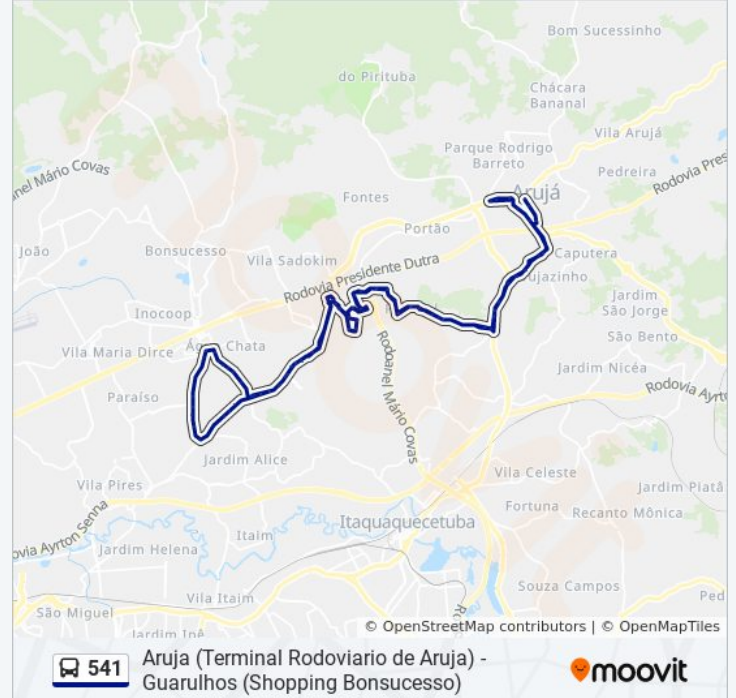

R. Jaqueira, 64

Rua Padre Marcos, 694

R. Padre Marcos, 466 - Cidade Aracília,
Guarulhos - Sp, 07250-071, Brasil

Rua Landri Sales, 1-423

Rua Landri Sales, 1-423

Estr. Água Chata, 1001-1085 - Parque
Piratininga, Itaquaquecetuba - Sp, Brasil

Estrada Água Chata, 817-923

Estr. Água Chata, 680 - Parque Piratininga,
Itaquaquecetuba - Sp, 08583-370, Brasil

Av. River 925

Estrada Água Chata, 416

Estr. Água Chata, 388 - Parque Piratininga,
Itaquaquecetuba - Sp, Brasil

Estrada Água Chata, 2417

Estrada Água Chata, 1448 - Água Chata,
Guarulhos - Sp, Brasil

Estrada Água Chata, 1141

Estrada Água Chata, 917-999

Estrada Presidente Juscelino Kubitscheck de
Oliveira, 3410

Estrada Presidente Juscelino Kubitscheck de
Oliveira, 3924

Estrada Presidente Juscelino Kubitscheck de
Oliveira 4144

Estrada Presidente Juscelino Kubitschek de
Oliveira,5259

Av. Jorge Amado, 72

Estrada Água Chata, 3361

Estrada Água Chata, 1440

Estrada Água Chata, 3009