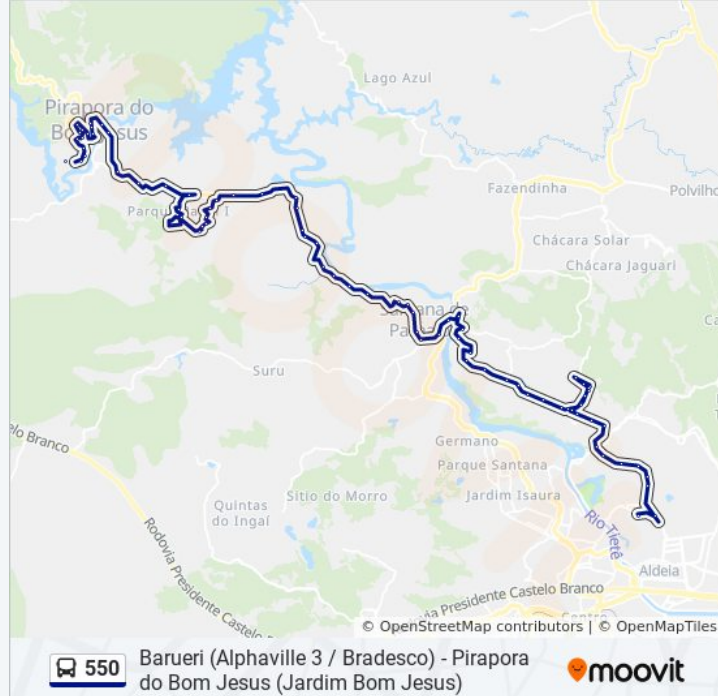

Alphaville Onze

Estrada Municipal Bela Vista 1600

Estrada Municipal Bela Vista, 3080 - (Alphaville),
Santana de Parnaíba

Estrada Municipal Bela Vista, 2610 - Res. Onze
(Alphaville), Santana de Parnaíba

Estr. da Bela Vista, 917 - Res. Onze (Alphaville),
Santana de Parnaíba

Estrada Bela Vista, 701 - Res. Onze (Alphaville),
Santana de Parnaíba

Estr. Municipal Bela Vista

Estrada Tenente Marquês, 307

R.Padre Luís Alves Siqueira Castro 599

Rua Padre Luís Alves de Siqueira e Castro 205

Terminal Santana de Parnaíba

Estr. dos Romeiros

Sp-312 Estr. dos Romeiros, Km 42,3 Oeste -
Chácara das Garcas, Santana de Parnaíba

Sp-312 Estr. dos Romeiros, Km 42,6 Oeste -
Chácara das Garcas, Santana de Parnaíba

Sp-312 Estr. dos Romeiros, Km 43,7 Leste

Sp-312 Estr. dos Romeiros, Km 44,2 Oeste -
Chácara das Garcas, Santana de Parnaíba

Sp-312 Estr. dos Romeiros, Km 44,8 Oeste,
Santana de Parnaíba

Sp-312 Estr. dos Romeiros, Km 45,1 Oeste,
Santana de Parnaíba

Sp-312 Estr. dos Romeiros, Km 46 Oeste,
Santana de Parnaíba

Sp-312 Estr. dos Romeiros, Km 46,4 Oeste,
Santana de Parnaíba

Sp-312 Estr. dos Romeiros, Km 46,6 Oeste,
Santana de Parnaíba

Sp-312 Estr. dos Romeiros, Km 47,2 Oeste,
Santana de Parnaíba

Sp-312 Estr. dos Romeiros, Km 47,5 Oeste,
Santana de Parnaíba

Estrada dos Romeiros 3000 Copart

Sp-312 Estr. dos Romeiros, Km 49,4 Oeste -
Jardim Bom Jesus, Pirapora do Bom Jesus