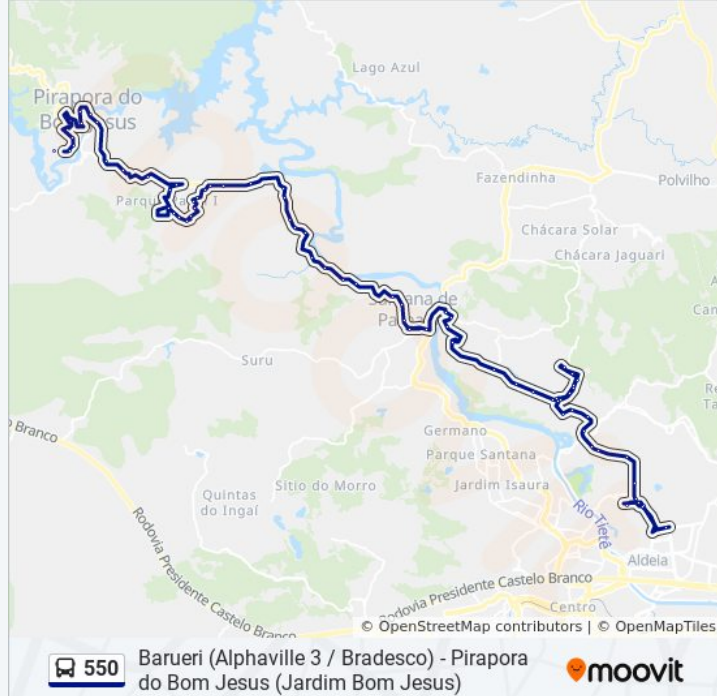

Av. Dom Gabriel Paulino Bueno Couto, 90 - Green Hills Res., Pirapora do Bom Jesus

Rua Domingues Labriola, 35, Pirapora do Bom Jesus

R. José Matias Santos, 290 - Green Hills Res., Pirapora do Bom Jesus

Rua José Matias dos Santos, 15, Pirapora do Bom Jesus

R. Donária Oliveira Brito, 10a, Pirapora do Bom Jesus

R. Cinco, 2 - Itaguara Parque, Pirapora do Bom Jesus

Rua Derci Lourenço - Itaguara Parque, Pirapora do Bom Jesus

Sp-312 Estr. dos Romeiros, Km 49,7 Leste - Jardim Bom Jesus, Pirapora do Bom Jesus

Sp-312 Estr. dos Romeiros, Km 49,3 Leste,
Pirapora do Bom Jesus

Estrada dos Romeiros 3000 Copart

Sp-312 Estr. dos Romeiros, Km 47,5 Leste

Estr. dos Romeiros, 46900 - Votuparim, Santana
de Parnaíba

Sp-312 Estr. dos Romeiros, Km 46,6 Leste,
Santana de Parnaíba