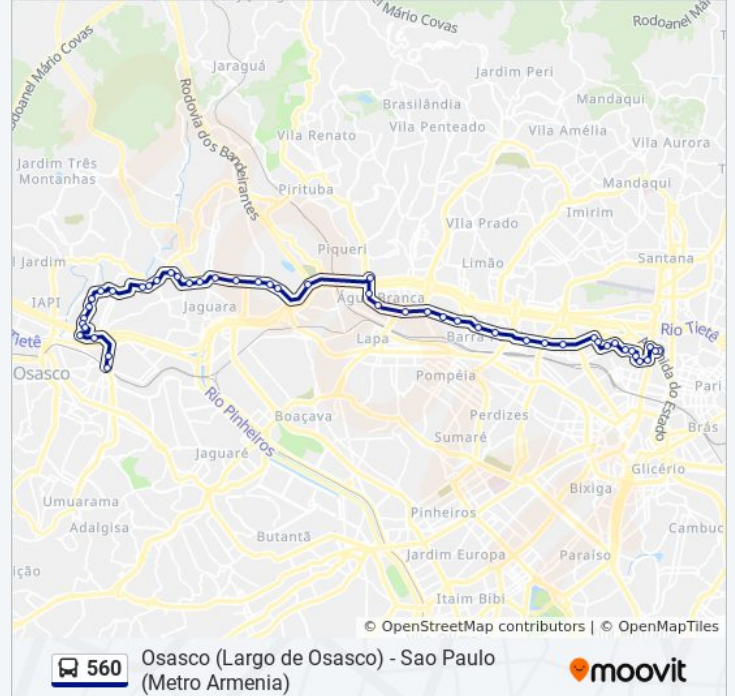

Avenida Brasil, 77 - Rochdale, Osasco

Av. Cruzeiro do Sul, 1127 - Rochdale, Osasco

Av. Cruzeiro do Sul, 791 - Rochdale, Osasco

Rua Campina Grande 179

Rua Águas da Prata, 460 - Rochdale, Osasco

Av. Cruzeiro do Sul 357

## Sentido: Sao Paulo (Metro Armenia)

48 pontos

[VER OS HORÁRIOS DA LINHA](#)

Rua Erasmo Braga 474

R. Maria da Conceição Mattias Santos 8

Avenida Fuad Auada, 269-335 - Bonfim, Osasco

Avenida Brasil

R. João Kaufmann, 345 - Rochdale, Osasco