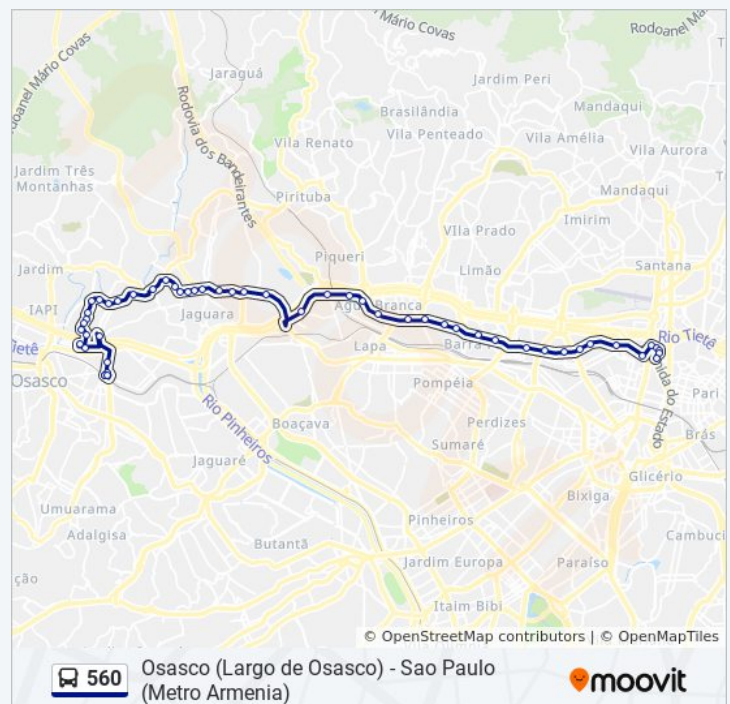

## Horários da linha de ônibus 560

Tabela de horários sentido Sao Paulo (Metro Armenia)

domingo	Fora de Operação
segunda-feira	05:20 - 08:25
terça-feira	05:20 - 08:25
quarta-feira	05:20 - 08:25
quinta-feira	05:20 - 08:25
sexta-feira	05:20 - 08:25
sábado	Fora de Operação

## Informações da linha de ônibus 560

**Sentido:** Sao Paulo (Metro Armenia)

**Paradas:** 48

**Duração da viagem:** 75 min

**Resumo da linha:**

Avenida Alexandre Colares

Avenida Alexandre Colares

Av. Emb. Macedo Soares, 2691 - Vila Anastácio,  
São Paulo