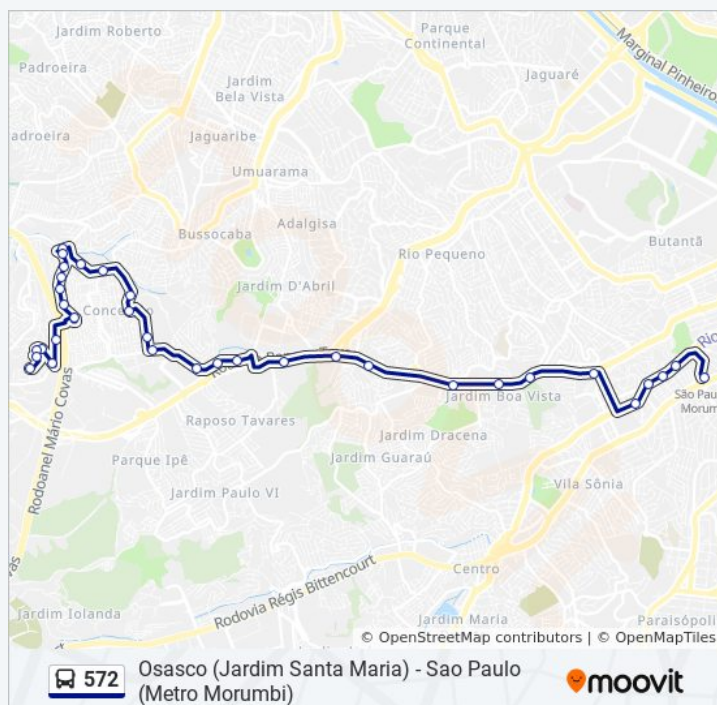

### Informações da linha de ônibus 572

**Sentido:** Sao Paulo (Metro Morumbi)

**Paradas:** 39

**Duração da viagem:** 55 min

**Resumo da linha:**

Rua Cândido Fontoura, 351

R. Agostinho de Azevedo

Spm-270 e Rod. Raposo Tavares, Km 17,1 Leste  
- Carrefour

Spm-270 e Rodovia Raposo Tavares, Km 16,4  
Leste

Rodovia Raposo Tavares - Km 16

Rodovia Raposo Tavares

Rod Raposo Tavares - Raposo Shopping

Rodovia Raposo Tavares

Avenida Professor Máximo Ribeiro Nunes, 1013

Avenida Ministro Laudo Ferreira de Camargo,  
293

Av. Eliseu de Almeida, 2723

Avenida Eliseu de Almeida, 2431

Avenida Eliseu de Almeida, 1907

Avenida Eliseu de Almeida, 1651

Terminal Morumbi

Os horários e os mapas do itinerário da linha de ônibus 572 estão disponíveis, no formato PDF offline, no site: [moovitapp.com](https://moovitapp.com). Use o [Moovit App](#) e viaje de transporte público por São Paulo e Região! Com o Moovit você poderá ver os horários em tempo real dos ônibus, trem e metrô, e receber direções passo a passo durante todo o percurso!