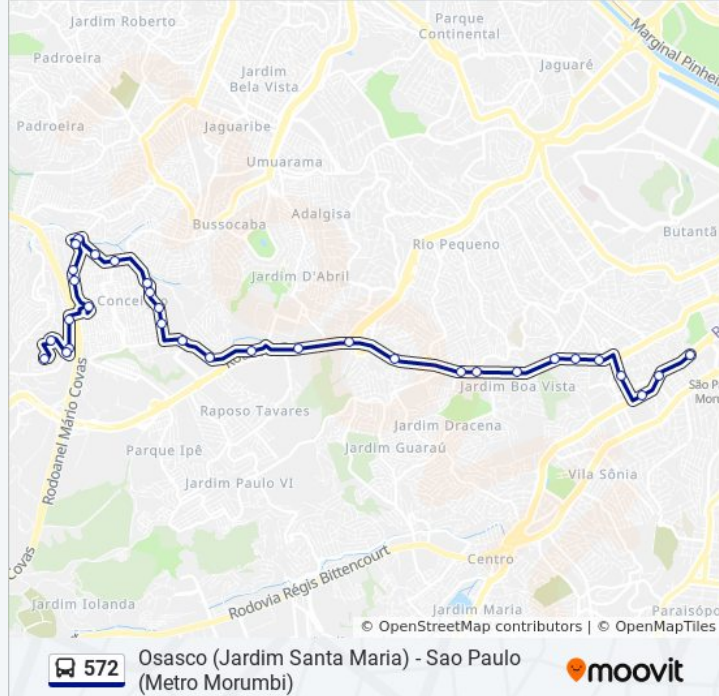

Avenida Jânio Quadros 262

Avenida Ayrton Senna, 540

Av. Ayrton Senna, 336 - Santa Maria - Santa Maria, Osasco

Rua Gaetano Del Gaizo 61

Rua Ganymédes José, 148 - Santa Maria, Osasco

Terminal Santa Maria - Rua Eugênio Pacelli

**Sentido: Sao Paulo (Metro Morumbi)**

39 pontos

[VER OS HORÁRIOS DA LINHA](#)

**Horários da linha de ônibus 572**

Tabela de horários sentido Sao Paulo (Metro Morumbi)

Domingo

Fora de Operação

Terminal Santa Maria - Rua Eugênio Pacelli