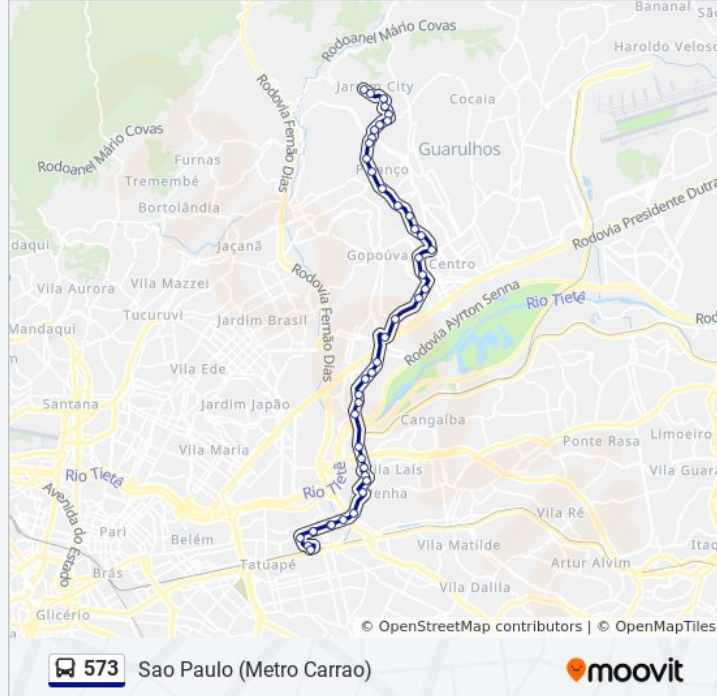

R. Cachoeira 1251

R. Mariópolis, 2 - Vila Carioca, Guarulhos

Avenida Doutor Timóteo Penteado 2027

Av. Dr. Timóteo Penteado, 1389-1427 - Vila Hulda, Guarulhos

Av. Dr. Timóteo Penteado, 593 - Vila Hulda, Guarulhos

Informações da linha de ônibus 573

Sentido: Sao Paulo (Metro Carrao)

Paradas: 30

Duração da viagem: 64 min

Resumo da linha:

Av. Guarulhos 318

Av. Tiradentes

Avenida Presidente Humberto de Alencar Castelo Branco, 487 - Vila Augusta, Guarulhos

Avenida Guarulhos

Avenida Guarulhos 4448

Av. Gabriela Mistral, 1023 - Penha de França, São Paulo

Avenida Gabriela Mistral, 685

Av. Gabriela Mistral 419

Rua Carlos Meira, 341 - Penha de França, São Paulo

R. Rodovalho Júnior 637

R. Cap. João Cesário, 203 - Penha de França, São Paulo

Av. Celso Garcia, 5200 - Tatuapé, São Paulo

Terminal do Metrô Carrão

Os horários e os mapas do itinerário da linha de ônibus 573 estão disponíveis, no formato PDF offline, no site: moovitapp.com. Use o [Moovit App](#) e viaje de transporte público por São Paulo e Região! Com o Moovit você poderá ver os horários em tempo real dos ônibus, trem e metrô, e receber direções passo a passo durante todo o percurso!