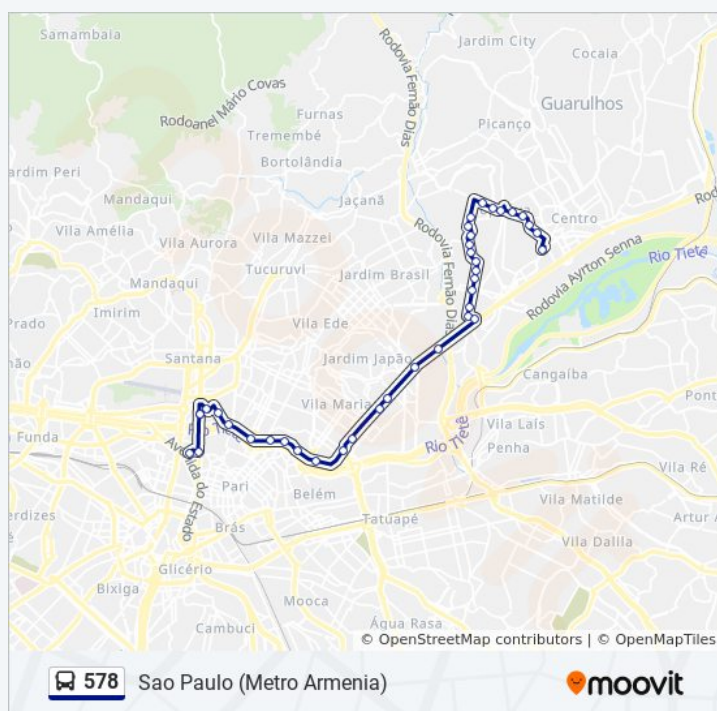

32 pontos

[VER OS HORÁRIOS DA LINHA](#)

Horários da linha de ônibus 578

Tabela de horários sentido Sao Paulo (Metro
Armenia)

Avenida Antônio Iervolino, 202 - Vila Augusta, Guarulhos

Rua Silvestre Vasconcelos Calmon, 382

Ave. Morvan Dias de Figueiredo 2801

Av. Morvan Dias de Figueiredo, 1535

Av. Morvan Dias de Figueiredo

Av. Morvan Dias de Figueiredo

Av. Moyses Roysen - Vila Guilherme, São Paulo

Rua Coronel Antônio de Carvalho, 155-199 - Vila Guilherme, São Paulo

Avenida Cruzeiro do Sul (Metrô Portuguesa-

Domingo	05:00 - 23:50
Segunda-feira	04:35 - 23:50
Terça-feira	04:35 - 23:50
Quarta-feira	04:35 - 23:50
Quinta-feira	04:35 - 23:50
Sexta-feira	04:35 - 23:50
Sábado	05:00 - 23:50

Informações da linha de ônibus 578

Sentido: Sao Paulo (Metro Armenia)

Paradas: 32

Duração da viagem: 56 min

Resumo da linha:

Tietê)

Rua Edmundo Velloso, 1165

Os horários e os mapas do itinerário da linha de ônibus 578 estão disponíveis, no formato PDF offline, no site: moovitapp.com. Use o [Moovit App](#) e viaje de transporte público por São Paulo e Região! Com o Moovit você poderá ver os horários em tempo real dos ônibus, trem e metrô, e receber direções passo a passo durante todo o percurso!