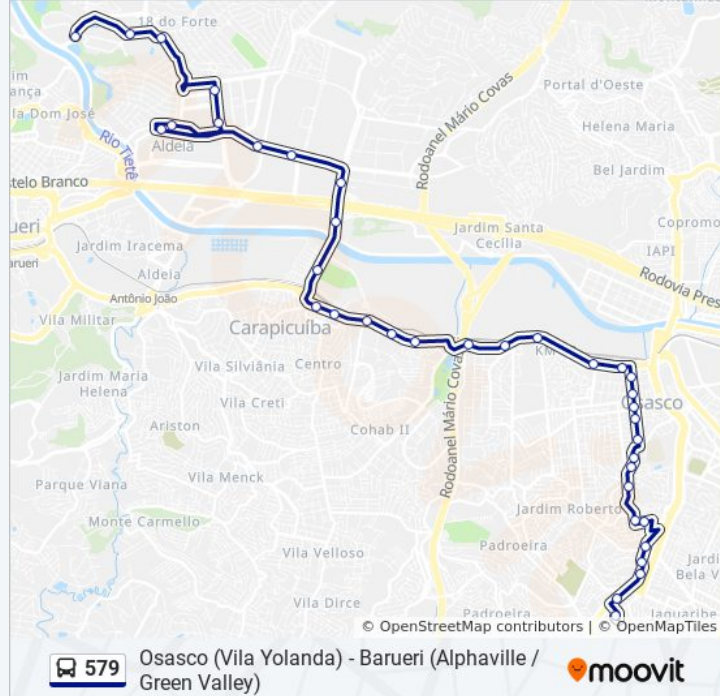

Avenida José Teruel Lopes 521

R. Delfino Cerqueira, 127 - Vila Yolanda, Osasco

R. Joaquim Félix Ribeiro, 165 - Vila Yolanda, Osasco

R. Justino Alves Batista, 216 - Jardim Brasília, Osasco

Rua Justino Alves Batista 561

Rua Justino Alves Batista 726

Rua Gil Vicente, 144 - Santo Antônio, Osasco

Praça Filinto Muller

Os horários e os mapas do itinerário da linha de ônibus 579 estão disponíveis, no formato PDF offline, no site: [moovitapp.com](https://moovitapp.com). Use o [Moovit App](#) e viaje de transporte público por São Paulo e Região! Com o Moovit você poderá ver os horários em tempo real dos ônibus, trem e metrô, e receber direções passo a passo durante todo o percurso!