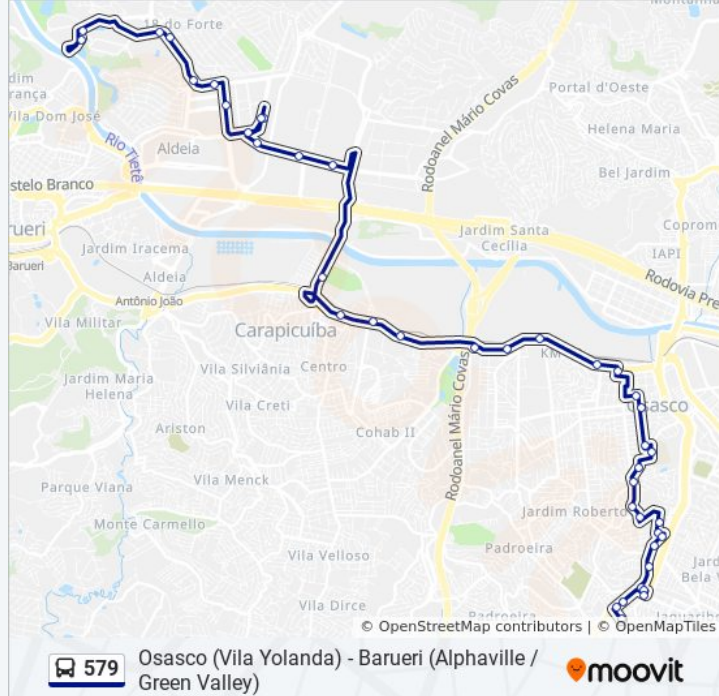

Avenida Governador Mario Covas, 355

Carapicuíba

R. Consolação, 2

Av. Piracema, 150 - Jardim Santa Cecilia, Barueri

Alameda Araguaia - Giga Atacado

Alameda Araguaia, 2379

Alameda Araguaia, 1930

Alameda Amazonas, 352

Alameda Mamoré 747

Avenida Andrômeda 3

Avenida Andrômeda

### Sentido: Osasco (Vila Yolanda)

42 pontos

[VER OS HORÁRIOS DA LINHA](#)

Avenida Andrômeda

Av. Andrômeda, 773 - Alphaville Empresarial,  
Barueri

Av. Andrômeda, 491 - Alphaville Empresarial,  
Barueri

Av. Yojiro Takaoka, 6262 - Alphaville Empresarial,  
Barueri