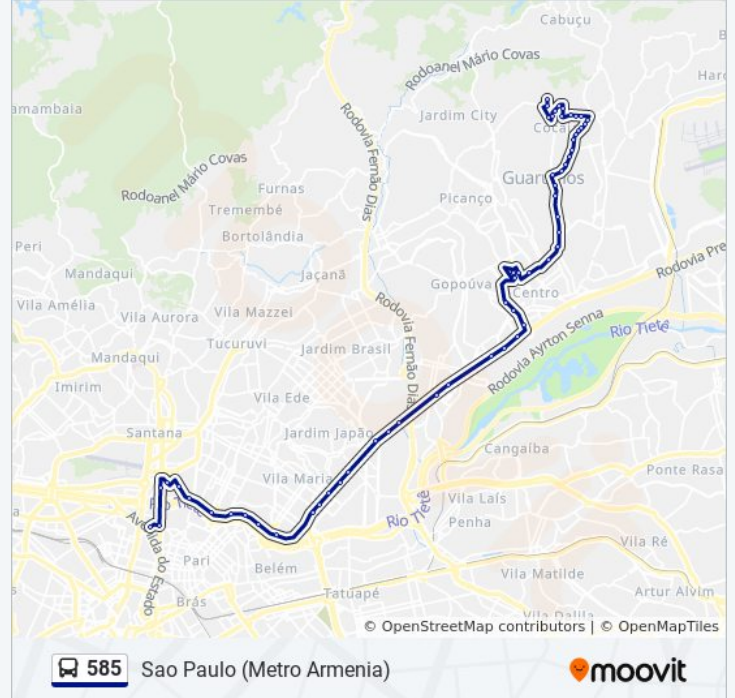

### Informações da linha de ônibus 585

**Sentido:** Sao Paulo (Metro Armenia)

**Paradas:** 54

**Duração da viagem:** 87 min

**Resumo da linha:**

Manuel Isidoro Martins, 43

Av. Manoel Isidoro Martins, 475 - Cidade Martins,  
Guarulhos

Rodovia Presidente Dutra-Pista Lateral

Rodovia Presidente Dutra (Shopping)

Rod. Pres. Dutra - R. Mario Habermfeld

Parada Parque Novo Mundo I

Rod. Pres. Dutra - Av. Bandeirantes do Sul 997

Av. Bandeirantes do Sul

Rua Carmópolis de Minas 771

Br-116 Rodovia Presidente Dutra, Sul

Avenida Morvan Dias de Figueiredo

Ave. Morvan Dias de Figueiredo 2801

Av. Morvan Dias de Figueiredo

Av. Morvan Dias de Figueiredo

Av. Moyses Roysen - Vila Guilherme, São Paulo

Rua Coronel Antônio de Carvalho, 155-199 - Vila  
Guilherme, São Paulo

Avenida Cruzeiro do Sul (Metrô Portuguesa-  
Tietê)

Rua Edmundo Velloso, 1165

Os horários e os mapas do itinerário da linha de ônibus 585 estão disponíveis, no formato PDF offline, no site: [moovitapp.com](https://moovitapp.com). Use o [Moovit App](#) e viaje de transporte público por São Paulo e Região! Com o Moovit você poderá ver os horários em tempo real dos ônibus, trem e metrô, e receber direções passo a passo durante todo o percurso!