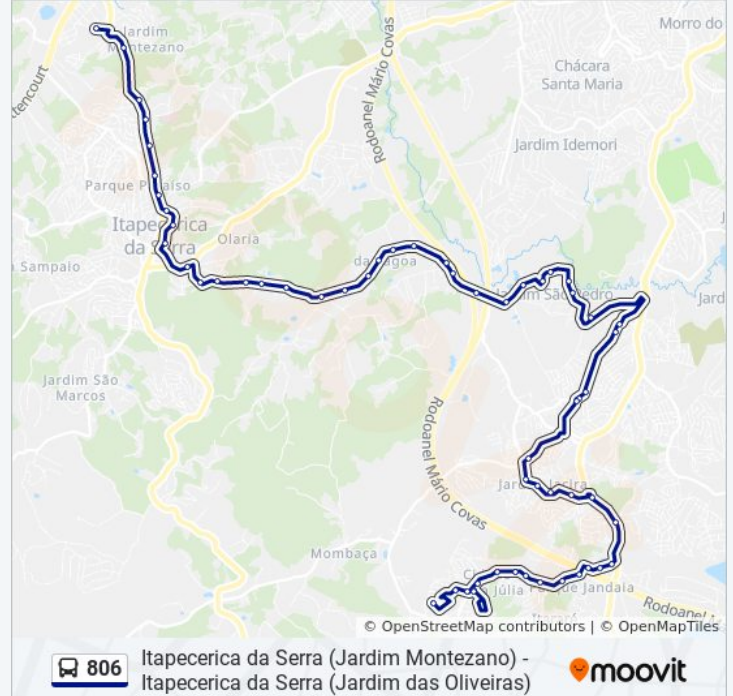

Estr. da Cachoeirinha, 28 - Jardim Rio Douro,
São Paulo

Estr. da Cachoeirinha, 526 - Jardim Rio Douro,
São Paulo

Estr. da Cachoeirinha, 922 - Jardim Rio Douro,
São Paulo

Estr. João Rodrigues de Moraes, 6355 - Jardim
Rio Douro, São Paulo

Estrada João Rodrigues de Moraes, 6220-6232 -
Jardim Rio Douro, Itapecerica da Serra

Estr. João Rodrigues de Moraes, 312 - Lagoa,
Itapecerica da Serra

Estr. João Rodrigues de Moraes, 5659 - Jardim
Sao Pedro, Itapecerica da Serra