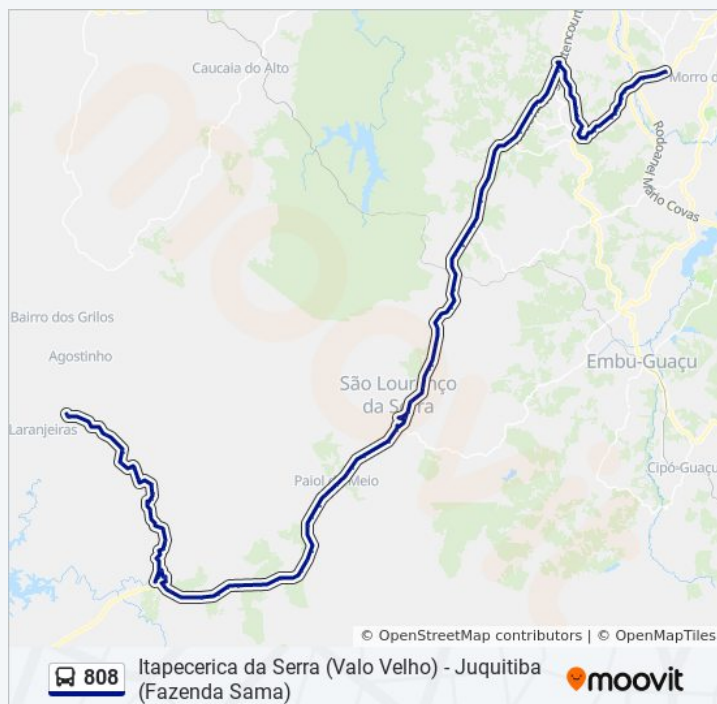

Rodovia Régis Bittencourt

Rodovia Régis Bittencourt - Br 116, Km 292,2

Rodovia Régis Bittencourt - Br 116, Km 293,1

Estrada Manoel Antônio da Silva 800

Estrada Manoel Antônio da Silva 800

Estrada Joaquim de Oliveira Cintra 36

Paradas: 117

Duração da viagem: 263 min

Resumo da linha:

Rodovia Régis Bittencourt 1104

Rod. Régis Bittencourt Km 296

Rodovia Régis Bittencourt - Itaquiara,
Itapeçerica da Serra

Br-116 Rod. Régis Bittencourt, Km 297 Sul -
Itaquiara, Itapeçerica da Serra