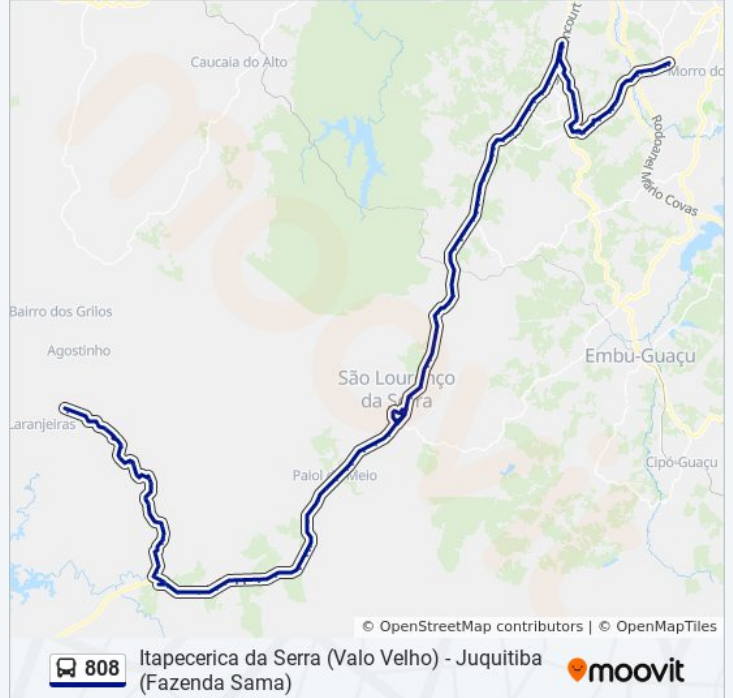

Rua José Antonio Nunes, 81

Avenida Juscelino Kubitschek de Oliveira (Oposto Ao Nº 431)

Rod. Régis Bittencourt - Rua Juscelino

Pista Local da Rodovia Régis Bittencourt - Br 116, Km 325,5

Rodovia Régis Bittencourt - Br 116, Km 324,8

Rodovia Régis Bittencourt,

Rodovia Régis Bittencourt - Br 116, Km 322,6

Rodovia Régis Bittencourt - Br 116, Km 322,1

Rodovia Régis Bittencourt - Br 116, Km 321,4

Rod. Régis Bittencourt - Sítio Eloy José Penachin, Juquitiba

Rodovia Régis Bittencourt - Br 116, Km 320,2

Rodovia Régis Bittencourt - Br 116, Km 319,2

Rod. Régis Bittencourt - R. Inácio V. Pinto

Rodovia Régis Bittencourt - Br 116, Km 317,0

Rod. Régis Bittencourt, 4559