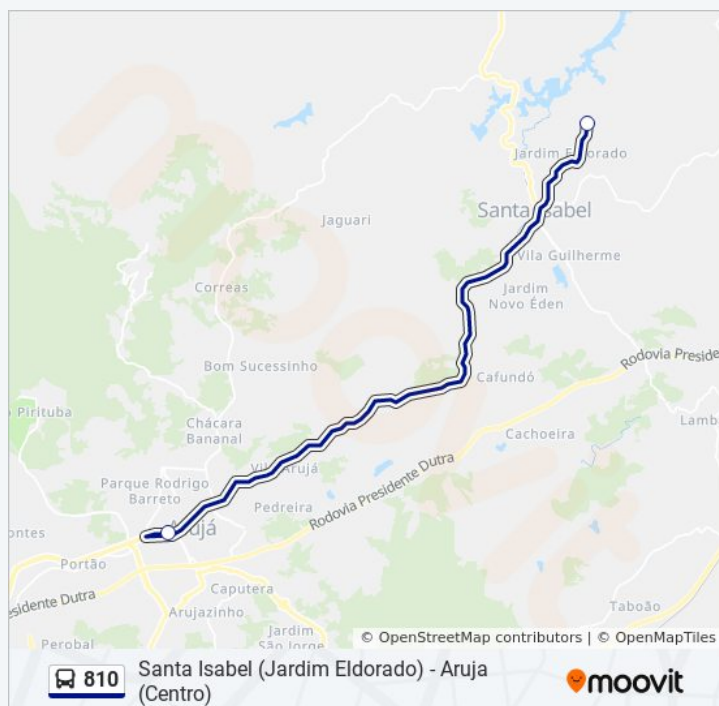

Parada Supermercado Taka

Avenida João Manoel, 179 - Jardim Modelo, Arujá

Avenida dos Expedicionários

Avenida dos Expedicionários, 1584 - Jardim Renata, Arujá

Av. dos Expedicionários, 2000 - Jardim Renata, Arujá

Avenida dos Expedicionários, 2178 - Arujá América, Arujá

Estrada Arujá-Santa Isabel - Jardim Pinheiro, Arujá

Estrada Arujá-Santa Isabel 1965

Estrada Arujá-Santa Isabel - Mirante do Arujá, Arujá

Estrada Arujá-Santa Isabel - Av. Arujá

Estrada Arujá - Santa Isabel Km 49

Sp-056, Santa Isabel

Rodovia Vereador Albino Rodrigues Neves Santa Isabel - São Paulo, Brasil - Recanto das Gaivotas, Santa Isabel

Rod. Ver. Albino Rodrigues Neves Km 50

Rodovia Vereador Albino Rodrigues Neves - Recanto das Gaivotas, Santa Isabel

R. Sem Denominacao, 1 - Santa Isabel, Sp, 07400-000, Brasil - Recanto das Gaivotas, Santa Isabel

Sp-056, Km 51,8 Leste - Recanto das Gaivotas, Santa Isabel

Sp-056, Km 52,3 Leste - Recanto das Gaivotas, Santa Isabel

Rod. Ver. Albino Rodrigues Neves - Votorantim

Rod. Ver. Albino Rodrigues Neves Km 53

Tabela de horários sentido Santa Isabel (Jardim Eldorado)

domingo	06:20 - 22:10
segunda-feira	04:55 - 23:15
terça-feira	04:55 - 23:15
quarta-feira	04:55 - 23:15
quinta-feira	04:55 - 23:15
sexta-feira	04:55 - 23:15
sábado	04:55 - 21:40

Informações da linha de ônibus 810

Sentido: Santa Isabel (Jardim Eldorado)

Paradas: 38

Duração da viagem: 80 min

Resumo da linha: