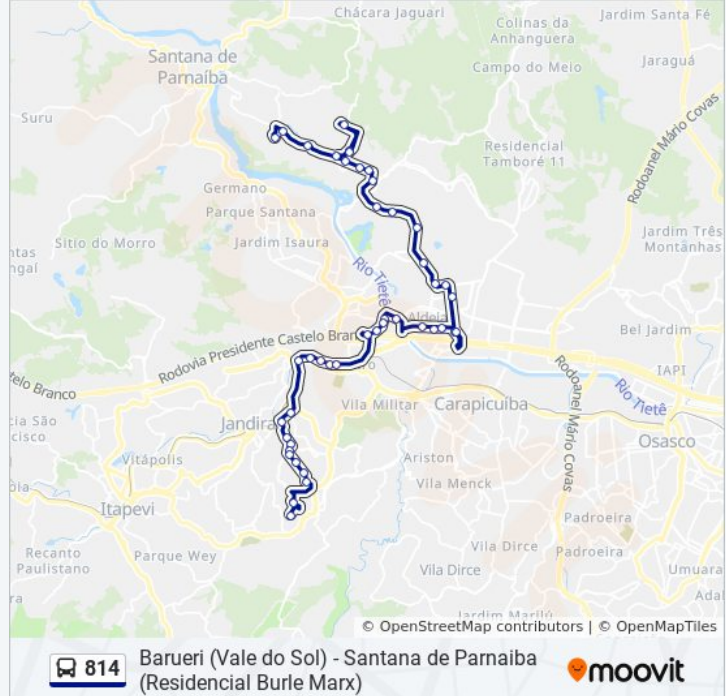

Av. Pres. Washington Luis, 181 - Jardim Silveira,
Barueri

Avenida Presidente Washington Luis 13

Avenida Municipal 227

Rua Grupo Bandeirantes

Avenida Vinte e Seis de Março 1155

Parada Farmácia Municipal

Avenida Vinte e Seis de Março 641

Avenida Vinte e Seis de Março 387

Rua Presidente Artur da Costa e Silva 463

Rua da Prata, 300 - Jardim dos Camargos,
Barueri

R. da Prata 550 - Jardim dos Camargos Barueri

R. da Prata 682

R. Ametista, 25 - Jardim dos Camargos, Barueri

Alameda Tocantins 905

Alameda Tocantins, 525 - Alphaville Industrial,
Barueri

Alameda Tocantins, 245

Al. Rio Negro, 145 - Alphaville Industrial, Barueri

Alameda Rio Negro, 350 - Alphaville Industrial,
Barueri

Alameda Rio Negro 1245

Alameda Mamoré 747

Av. Alphaville, 698-952 - Empresarial 18 do Forte
- Alphaville Res. Um, Barueri

Av. Alphaville, 1600 - Alphaville Res. Plus,
Barueri

Av. Pacífico Sul, 56 - Res. Dois (Tambore),
Santana de Parnaíba

Av Yojiro Takaoka, 2332 - Tamboré, Santana de
Parnaíba

Avenida Alphaville Santana de Parnaíba - São
Paulo, 06542, Brasil - Res. Tres (Tambore),
Santana de Parnaíba

Avenida Yojiro Takaoka

Av. Yojiro Takaoka, 4564 - Centro de Apoio I
(Alphaville), Santana de Parnaíba