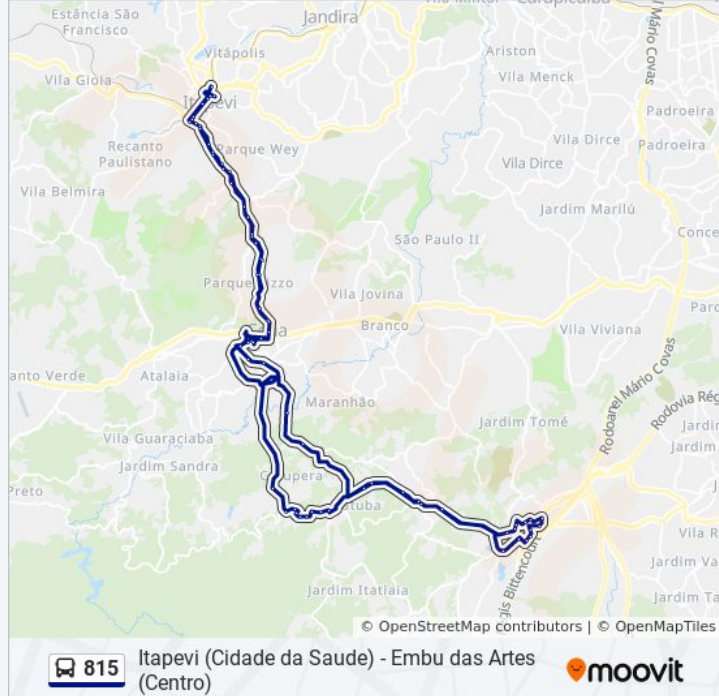

Av. Dr. Odair Pacheco Pedroso, 830 - Bairro do Maranhao, Cotia

Av. Dr. Odair Pacheco Pedroso, 814 - Vila Monte Serrat, Cotia

Av. Dr. Odair Pacheco Pedroso, 632 - Q.Ta dos Angicos, Cotia

Avenida Odair Pacheco Pedroso 12

Av. Dr. Odair Pacheco Pedroso, 2600 - Colinas de Cotia - Bairro do Maranhao, Cotia

Av. Dr. Odair Pacheco Pedroso, 4001 - Bairro do Maranhao, Cotia

Joao de O Ramos de Sa - Av. Ecologista de João de Oliveira Ramos de Sá, 1315 - Jardim dos Ipes, Embu das Artes

Av. Ecologista João de Oliveira Ramos de Sá, 761 - Residencial Jardim dos Ypês - Condomínio Meu Recanto, Embu das Artes

Estrada Doná Maria José Ferraz Prado, 1672-2124 - Perove

Estr. Doná Maria José Ferraz Prado, 2000 - Chácaras Bartira - Chácaras Bartira, Embu das Artes

Estrada Doná Maria José Ferraz Prado, 1249 - Perove

Estr. Doná Maria José Ferraz Prado, 800 - Chácaras Bartira, Embu das Artes

Estr. Dona Maria José Ferraz Prado, 329 - Chácaras Bartira

Estrada Dona Maria José Ferraz Prado, 97 - Invernada, Embu das Artes

Av. João Batista Medina, 2769 - Chácaras Ana Lúcia, Embu das Artes

Av. João Batista Medina, 2761 - Chácaras Ana Lúcia, Embu das Artes

Rua João Batista Medina, 2223 - Chácaras Ana Lúcia, Embu das Artes

Rua João Batista Medina, 2332-2410 - Vale do Sol - Vale do Sol, Embu das Artes

Av. João Batista Medina, 1860 - Jardim Maranhao, Embu das Artes

Rua João Batista Medina, 1422-1586 - Chácaras Ana Lúcia - Chácaras Ana Lúcia, Embu das Artes