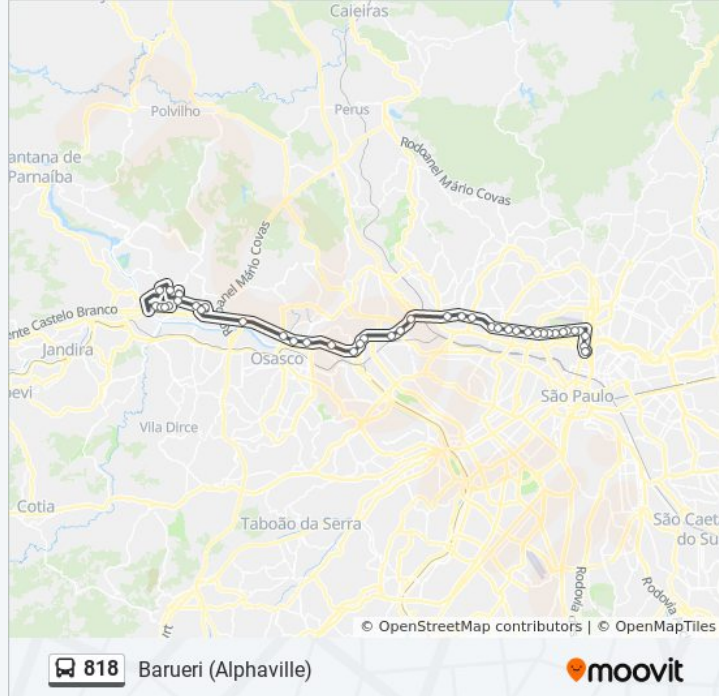

Avenida Otaviano Alves de Lima 2596

Av. Otaviano Alves de Lima, 379 - Nossa Sra. do O, São Paulo

Av. Otaviano Alves de Lima

Horários da linha de ônibus 818

Tabela de horários sentido Barueri (Alphaville)

domingo	Fora de Operação
segunda-feira	04:55 - 22:45
terça-feira	04:55 - 22:45
quarta-feira	04:55 - 22:45
quinta-feira	04:55 - 22:45
sexta-feira	04:55 - 22:45
sábado	05:00 - 22:00

Av. Otaviano Alves de Lima - Vila Jaguara, São Paulo

Av. Marginal Direita do Rio Tietê, 810 - Vila Jaguara, São Paulo

Av. Marginal Direita do Tietê, 584 - Jaguará, São Paulo

Marginal Direita do Rio Tietê, 2500

Alameda Rio Negro 1245

Alameda Mamoré 747

Alameda Purús, 574-924 - Alphaville Industrial, Barueri

Alameda Purús, 243-247

Alameda Araguaia

Alameda Araguaia, 101 - Alphaville Industrial, Barueri

Alameda Tocantins, 1093-1679 - Alphaville Industrial, Barueri

Alameda Tocantins 905

Alameda Tocantins, 525 - Alphaville Industrial,

Barueri

Alameda Tocantins, 245

Alameda Tocantins, 280b - Alphaville Industrial

Sentido: Sao Paulo (Metro Armenia)

28 pontos

[VER OS HORÁRIOS DA LINHA](#)