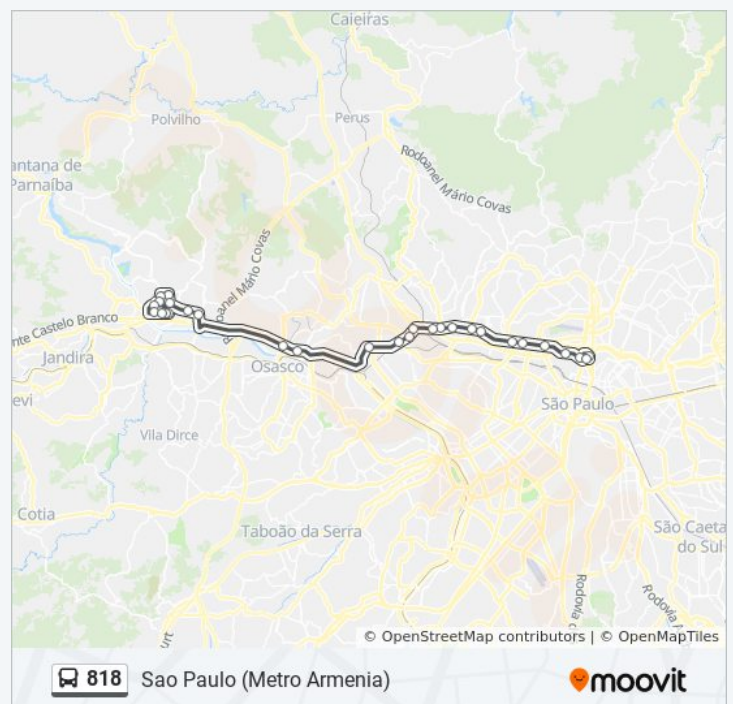

Av. Otaviano Alves de Lima - Vila Jaguara, São Paulo

Av. Marginal Direita do Rio Tietê, 810 - Vila Jaguara, São Paulo

Av. Marginal Direita do Tietê, 584 - Jaguará, São Paulo

Marginal Direita do Rio Tietê, 2500

Alameda Tocantins 905

Alameda Tocantins, 525 - Alphaville Industrial,

Barueri

Alameda Tocantins, 245

Alameda Tocantins, 280b - Alphaville Industrial

Sentido: Sao Paulo (Metro Armenia)

28 pontos

[VER OS HORÁRIOS DA LINHA](#)

domingo	Fora de Operação
segunda-feira	05:30 - 23:00
terça-feira	05:30 - 23:00
quarta-feira	05:30 - 23:00
quinta-feira	05:30 - 23:00
sexta-feira	05:30 - 23:00
sábado	06:00 - 21:00

Informações da linha de ônibus 818

Sentido: Sao Paulo (Metro Armenia)

Paradas: 28

Duração da viagem: 82 min

Resumo da linha:

Av. Pres. Castelo Branco, 5699 - Várzea da Barra
Fundada, São Paulo

Rua Salesópolis 44

Praça Miguel Forte

Av. Santos Dumont