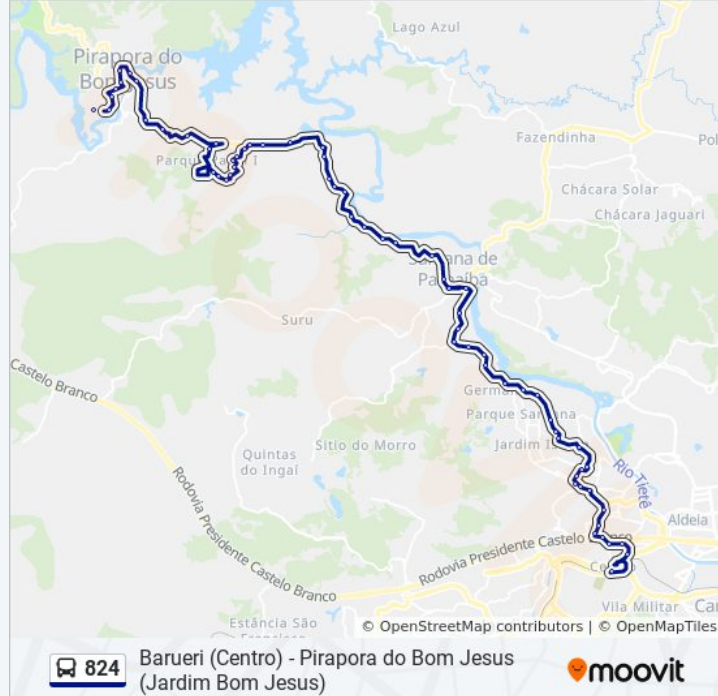

R. Donária Oliveira Brito, 10a, Pirapora do Bom Jesus

R. Cinco, 2 - Itaguara Parque, Pirapora do Bom Jesus

Rua Derci Lourenço - Itaguara Parque, Pirapora do Bom Jesus

Sp-312 Estr. dos Romeiros, Km 49,7 Leste - Jardim Bom Jesus, Pirapora do Bom Jesus

Sp-312 Estr. dos Romeiros, Km 49,3 Leste, Pirapora do Bom Jesus

Estrada dos Romeiros 3000 Copart

Sp-312 Estr. dos Romeiros, Km 47,5 Leste

Estr. dos Romeiros, 46900 - Votuparim, Santana

de Parnaíba

Sp-312 Estr. dos Romeiros, Km 46,6 Leste,
Santana de Parnaíba

Barueri

Sp-312 Estr. dos Romeiros, 2283 - Vila Sao Silvestre, Barueri

Rua Almeida

Avenida Calil Mohamad Rahal 109

Rua São Paulo

Parada Paróquia Santa Cruz

Avenida Capitão Francisco César 49

Avenida Sargento José Siqueira