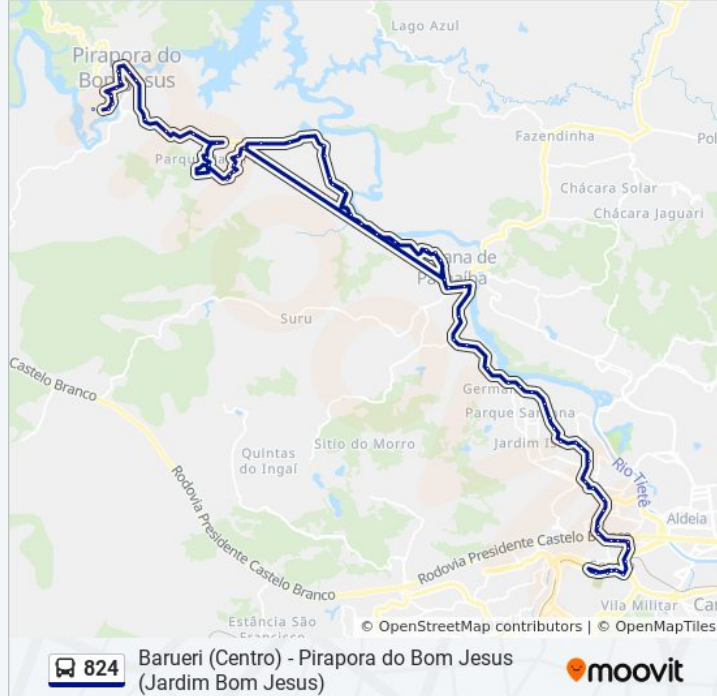

Barueri

Sp-312 Estr. dos Romeiros, Km 34,6 Oeste -
Chácara Maria Inês, Barueri

Estrada dos Romeiros Km 38

Estrada dos Romeiros - Rua Aimorés

Estrada dos Romeiros Km 36

Rua das Goiabeiras 146

Estrada dos Romeiros

Estrada dos Romeiros - Sítio do Rosário

Estrada dos Romeiro

Rua Machado de Assis

Sp-312 Estr. dos Romeiros, Km 39,1 Oeste -
Recanto Sombra do Ipê, Santana de Parnaíba

Sp-312 Estr. dos Romeiros, Km 39,4 Oeste -
Recanto Sombra do Ipê, Santana de Parnaíba

Estrada dos Romeiros

Estrada dos Romeiros Ccam

Terminal Santana de Parnaíba

Estr. dos Romeiros

Sp-312 Estr. dos Romeiros, Km 42,3 Oeste -
Chácara das Garcas, Santana de Parnaíba

Sp-312 Estr. dos Romeiros, Km 42,6 Oeste -
Chácara das Garcas, Santana de Parnaíba

Sp-312 Estr. dos Romeiros, Km 43,7 Leste

Sp-312 Estr. dos Romeiros, Km 44,2 Oeste -
Chácara das Garcas, Santana de Parnaíba

Sp-312 Estr. dos Romeiros, Km 44,8 Oeste,
Santana de Parnaíba

Sp-312 Estr. dos Romeiros, Km 45,1 Oeste,
Santana de Parnaíba

Sp-312 Estr. dos Romeiros, Km 46 Oeste, Santana
de Parnaíba

Sp-312 Estr. dos Romeiros, Km 46,4 Oeste,
Santana de Parnaíba

Sp-312 Estr. dos Romeiros, Km 46,6 Oeste,
Santana de Parnaíba

Sp-312 Estr. dos Romeiros, Km 47,2 Oeste,
Santana de Parnaíba

Sp-312 Estr. dos Romeiros, Km 47,5 Oeste,