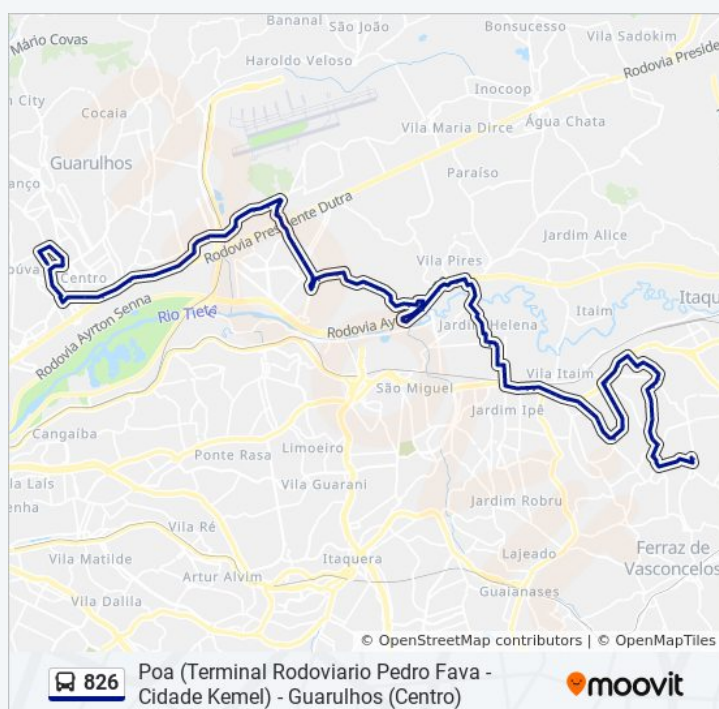

00:00 - 23:20

sexta-feira

00:00 - 23:20

sábado

00:00 - 23:45

Informações da linha de ônibus 826

Sentido: Poa (Terminal Rodoviario Pedro Fava -
Cidade Kemel)

Paradas: 99

Duração da viagem: 144 min

Resumo da linha:

Rua Concretex, 606 - Cumbica, Guarulhos

Estrada Muninicipal 1156

Estr. Municipal, 5183 - Cumbica, Guarulhos

Estrada Mun., 5183 - Cidade Industrial Satélite de São Paulo, Guarulhos