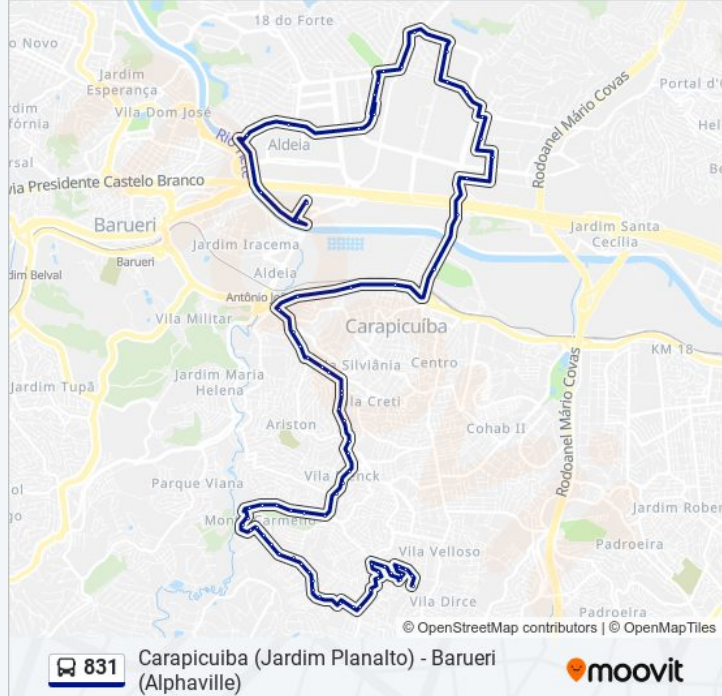

Estr. Egílio Vitorello, 1570 - Jardim Maria Beatriz,
Carapicuíba

Estr. Egílio Vitorello, 1972 - Jardim Maria Beatriz,
Carapicuíba

Estr. Egílio Vitorello, 1940 - Jardim Maria Beatriz,
Carapicuíba

Estr. Egílio Vitorello, 1940 - Jardim Angelica,
Carapicuíba

Estr. Egílio Vitorello, 8 - Jardim Maria Beatriz,
Carapicuíba

Rua das Araucárias, 120 - Jardim Maria Beatriz,
Carapicuíba

Rua das Araucárias, 35 - Jardim Maria Beatriz,
Carapicuíba

Estr. do Jacarandá, 450 - Jardim Maria Beatriz,
Carapicuíba

Estr. do Jacarandá, 989 - Jardim Maria Beatriz,
Carapicuíba

Estr. do Jacarandá, 895 - Jardim Maria Beatriz,
Carapicuíba

Estr. do Jacarandá, 20 - Jardim Maria Beatriz,
Carapicuíba

Estr. do Jacarandá, 1985 - Jardim Maria Beatriz,
Carapicuíba

Estr. do Jacarandá, 550 - Jardim Maria Beatriz,
Carapicuíba

Estr. do Aderno, 707 - Vila Menk, Carapicuíba

Estr. do Aderno, 485 - Recanto Campy,
Carapicuíba

Estr. do Aderno, 127 - Vila America, Carapicuíba