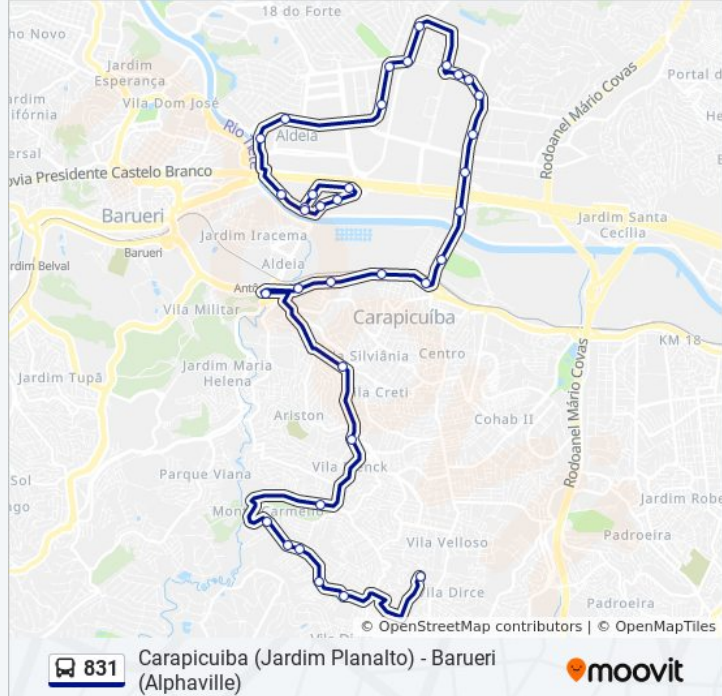

Avenida Comendador Dante Carraro, 302

Av. Bárbara Hipólito Capriotti, 60 - Cidade Ariston
Estela Azevedo, Carapicuíba

Rua Bárbara Hipólito Capriotti, 236 - Cidade
Ariston Estela Azevedo, Carapicuíba

Av. Marginal 1907 - Cidade Ariston Estela
Azevedo, Carapicuíba

Av. Marginal do Csu, 1234 - Garagem Del Rey -
Cidade Ariston Estela Azevedo, Carapicuíba

Av. Marginal, 1417 - Cidade Ariston Estela
Azevedo, Carapicuíba

Avenida Marginal do Csu

Av. Marginal do Csu, 32 - Cidade Ariston Estela
Azevedo, Carapicuíba

Estr. do Aderno, 130 - Vila America, Carapicuíba

Estr. do Aderno, 392 - Vila Menk, Carapicuíba

Estr. das Acácias, 144 - Parque Roseira,
Carapicuíba

Estr. do Jacarandá, 1830 - Vila Nossa Sra.
Aparecida, Carapicuíba

Estr. do Jacarandá, 1970 - Vila Nossa Sra.

Aparecida, Carapicuíba

Estrada do Jacarandá, 2122 - Vila Nossa Sra.
Aparecida, Carapicuíba

Estrada do Jacarandá, 896 - Altos da Santa
Lucia, Carapicuíba

Estr. do Jacarandá, 988 - Cidade Ariston Estela
Azevedo, Carapicuíba