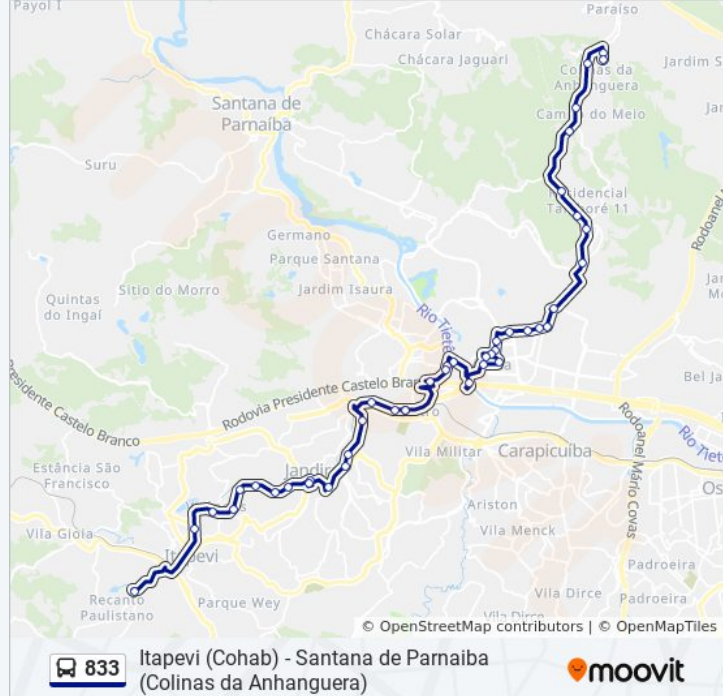

Terminal Rodoferroviário Ver. Geraldo Correa

Avenida Carmine Gragnano

Terminal Municipal de Jandira

Corredor Oeste - Estação Jandira

Parada Metropolitana Prestes Maia

Parada Metropolitana Mariana

Parada Metropolitana Rosa Maria (Estação
Sagrado Coração)

Parada Metropolitana Antônio Cardoso da
Fonseca

Parada Metropolitana Ameríndia

Corredor Oeste - Parada Eng. Cardoso

Estação Benedito de Abreu

Estrada Lucinda de Jesus Silva, 57 - Conj. Hab. - St. A, Itapevi

Sentido: Santana de Parnaíba (Colinas da Anhanguera)

50 pontos

[VER OS HORÁRIOS DA LINHA](#)

Estrada Lucinda de Jesus Silva, 57 - Conj. Hab. - St. A, Itapevi

Avenida Pedro Paulino 767

Av. Pedro Paulino, 483-555 - Conj. Hab. - St. D - Jardim Maristela, Itapevi