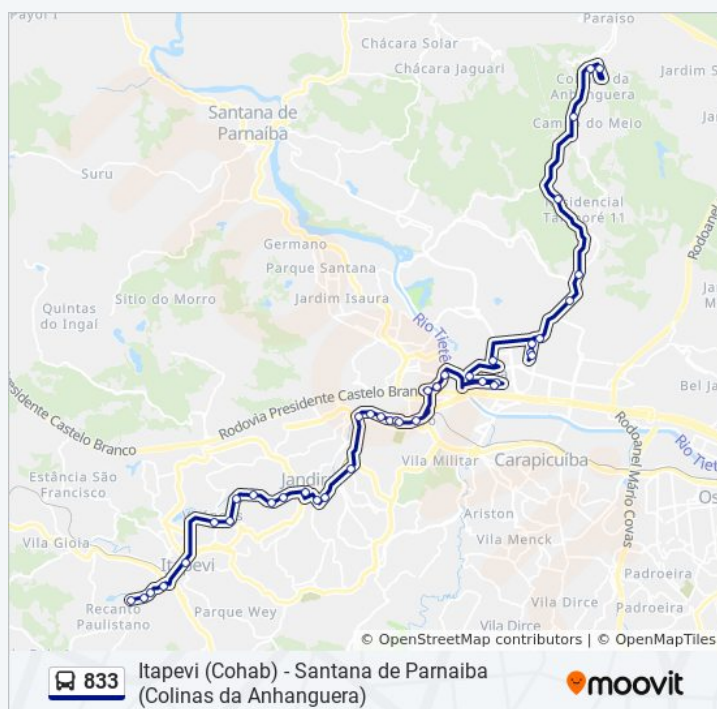

Avenida Municipal 227

Rua Grupo Bandeirantes

Avenida Vinte e Seis de Março 1155

Parada Farmácia Municipal

Avenida Vinte e Seis de Março 641

Avenida Vinte e Seis de Março 387

R. Fioravante Barleta, 25 - Centro, Barueri

Terminal Rodoviário de Barueri - Pç S João

Horários da linha de ônibus 833

Tabela de horários sentido Santana de Parnaíba (Colinas da Anhanguera)

Domingo	Fora de Operação
Segunda-feira	05:00 - 21:55
Terça-feira	05:00 - 21:55
Quarta-feira	05:00 - 21:55
Quinta-feira	05:00 - 21:55
Sexta-feira	05:00 - 21:55
Sábado	Fora de Operação

Informações da linha de ônibus 833

Sentido: Santana de Parnaíba (Colinas da Anhanguera)

Paradas: 50

Duração da viagem: 104 min

Resumo da linha:

Batista - S/N - Centro, Barueri

Rua Presidente Artur da Costa e Silva 463