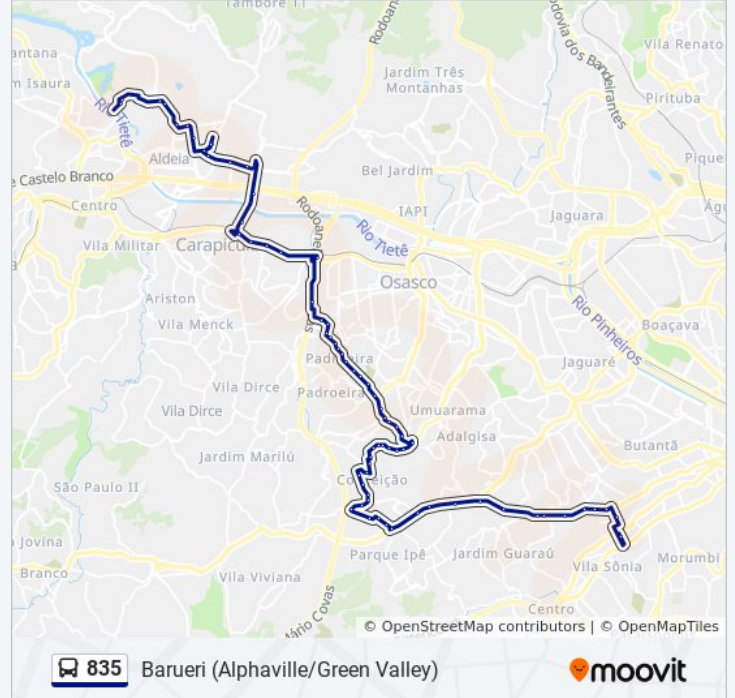

Av. Novo Osasco Em Frente Ao Terminal Novo
Osasco

Avenida Novo Osasco 1210

Avenida Valter Boveri 372

Av. Valter Boveri, 690

Avenida Valter Boveri 930

Av. João de Andrade, 1911 - Santo Antônio,
Osasco

Avenida João de Andrade, 1666 - Veloso,
Osasco

Avenida João de Andrade

Av. José Barbosa de Siqueira, 6-102 - Padroeira,
Osasco

Av. José Barbosa de Siqueira, 1445 - Jardim
Padreira I, Osasco

Av. José Barbosa de Siqueira, 640 - Padroeira,
Osasco

Av. José Barbosa de Siqueira, 962 - Jardim
Roberto, Osasco

Avenida José Barbosa de Siqueira 664

Av. José Barbosa de Siqueira, 515

Av. José Barbosa de Siqueira, 1474

Av. José Barbosa de Siqueira, 1730

Rua Olívio Basílio Marçal, 108

R. Olívio B. Marçal, 360

Av. Leonil Crê Bortolosso, 2

Avenida Desembargador Doutor Eduardo Cunha
de Abreu

Av. Des. Dr. Eduardo Cunha de Abreu, 81 - Vila
Mun., Carapicuíba

Viela São Tomás 65

Horários da linha de ônibus 835

Tabela de horários sentido Sao Paulo (Metro Vila
Sonia)