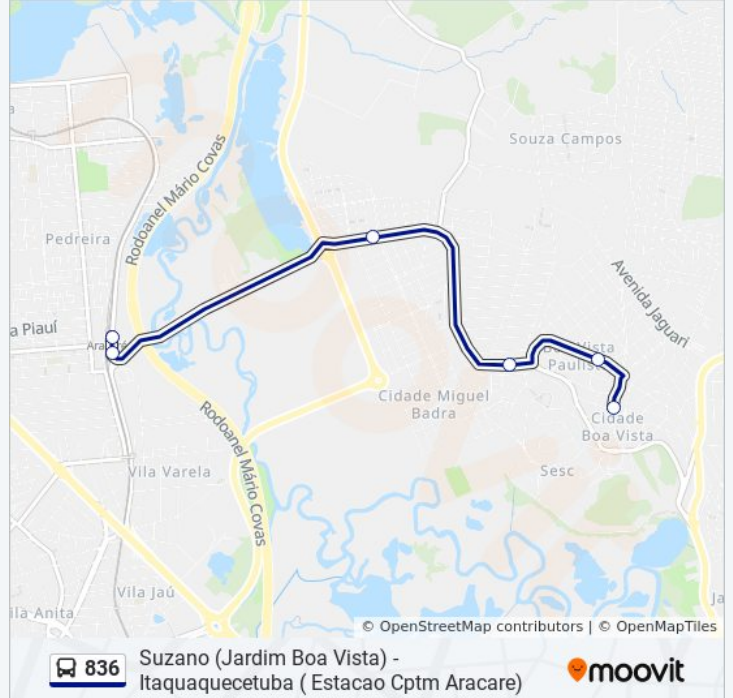

836

Suzano (Jardim Boa Vista) - Itaquaquetuba ( Estacao Cptm Aracare)

Use O App

A linha de ônibus 836 | (Suzano (Jardim Boa Vista) - Itaquaquetuba ( Estacao Cptm Aracare)) tem 2 itinerários.  
(1) Itaquaquetuba ( Estacao CPTM Aracare): 04:00 - 19:40(2) Suzano (Jardim Boa Vista): 04:20 - 20:15  
Use o aplicativo do Moovit para encontrar a estação de ônibus da linha 836 mais perto de você e descubra quando chegará a próxima linha de ônibus 836.

**Sentido: Itaquaquetuba ( Estacao CPTM Aracare)**

3 pontos

[VER OS HORÁRIOS DA LINHA](#)

Av. Boa Vista, 270 - Cidade Boa Vista, Suzano

Av. Boa Vista, 458-468 - Cidade Boa Vista,  
Suzano

Estação CPTM Aracare

**Horários da linha de ônibus 836**

Tabela de horários sentido Itaquaquetuba ( Estacao CPTM Aracare)

Domingo	Fora de Operação
Segunda-feira	04:00 - 19:40
Terça-feira	04:00 - 19:40
Quarta-feira	04:00 - 19:40
Quinta-feira	04:00 - 19:40
Sexta-feira	04:00 - 19:40
Sábado	Fora de Operação

**Informações da linha de ônibus 836****Sentido:** Itaquaquetuba ( Estacao CPTM Aracare)**Paradas:** 3**Duração da viagem:** 6 min**Resumo da linha:**