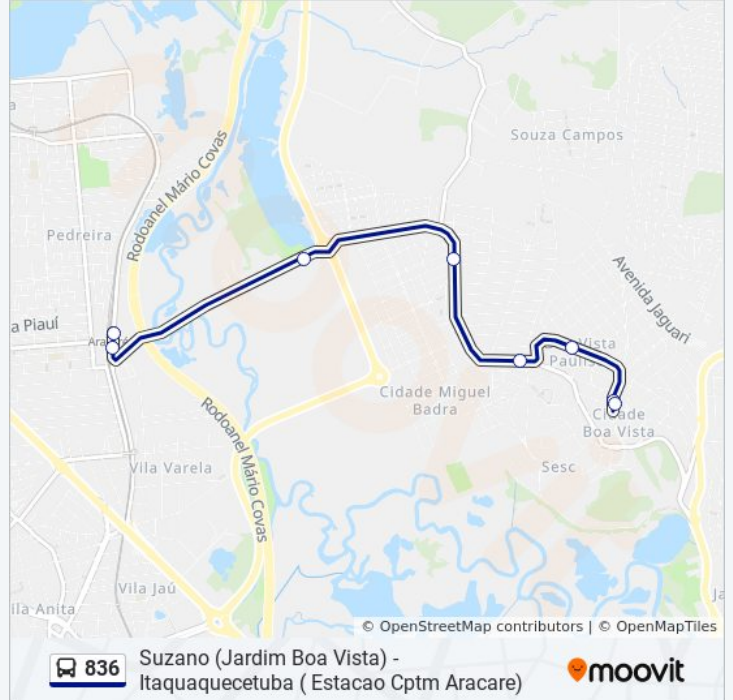

**Sentido: Itaquaquetuba ( Estacao CPTM Aracare)**

3 pontos

[VER OS HORÁRIOS DA LINHA](#)

Av. Boa Vista, 270 - Cidade Boa Vista, Suzano

Av. Boa Vista, 458-468 - Cidade Boa Vista,  
Suzano

Estação CPTM Aracare

**Informações da linha de ônibus 836****Sentido:** Itaquaquetuba ( Estacao CPTM Aracare)**Paradas:** 3**Duração da viagem:** 6 min**Resumo da linha:**

### Horários da linha de ônibus 836

Tabela de horários sentido Suzano (Jardim Boa Vista)

Domingo	Fora de Operação
Segunda-feira	04:20 - 20:15
Terça-feira	04:20 - 20:15
Quarta-feira	04:20 - 20:15
Quinta-feira	04:20 - 20:15
Sexta-feira	04:20 - 20:15
Sábado	Fora de Operação

### Informações da linha de ônibus 836

**Sentido:** Suzano (Jardim Boa Vista)

**Paradas:** 7

**Duração da viagem:** 16 min

**Resumo da linha:**

Os horários e os mapas do itinerário da linha de ônibus 836 estão disponíveis, no formato PDF offline, no site: [moovitapp.com](https://moovitapp.com). Use o [Moovit App](#) e viaje de transporte público por São Paulo e Região! Com o Moovit você poderá ver os horários em tempo real dos ônibus, trem e metrô, e receber direções passo a passo durante todo o percurso!