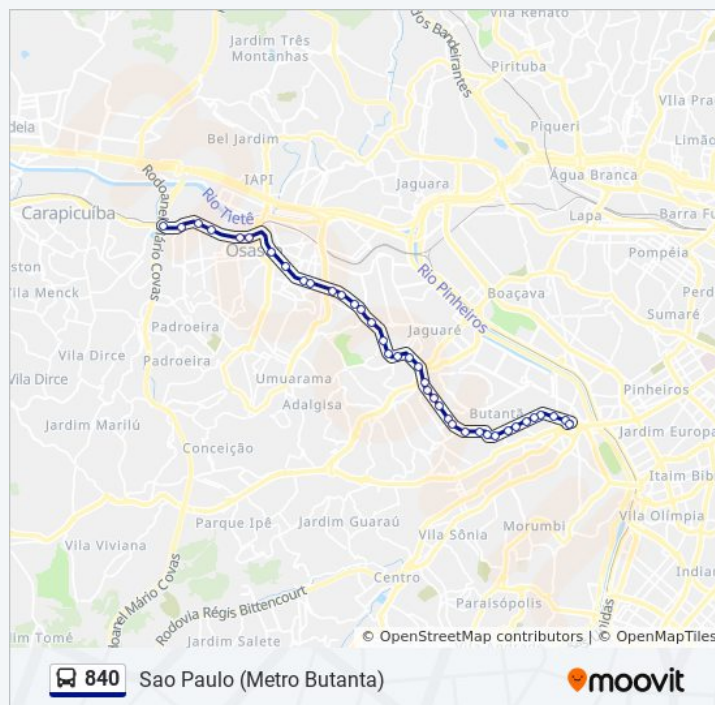

Av. Corifeu de Azevedo Marques, 1733 - Vila Gomes, São Paulo

Av. Corifeu de Azevedo Marques, 1495 - Conj.

Quinta-feira

04:35 - 22:40

Sexta-feira

04:35 - 22:40

Sábado

04:40 - 22:55

Informações da linha de ônibus 840

Sentido: Sao Paulo (Metro Butanta)

Paradas: 40

Duração da viagem: 63 min

Resumo da linha:

Res. Butanta, São Paulo

Av. Corifeu de Azevedo Marques, 1109 - Butantã,
São Paulo