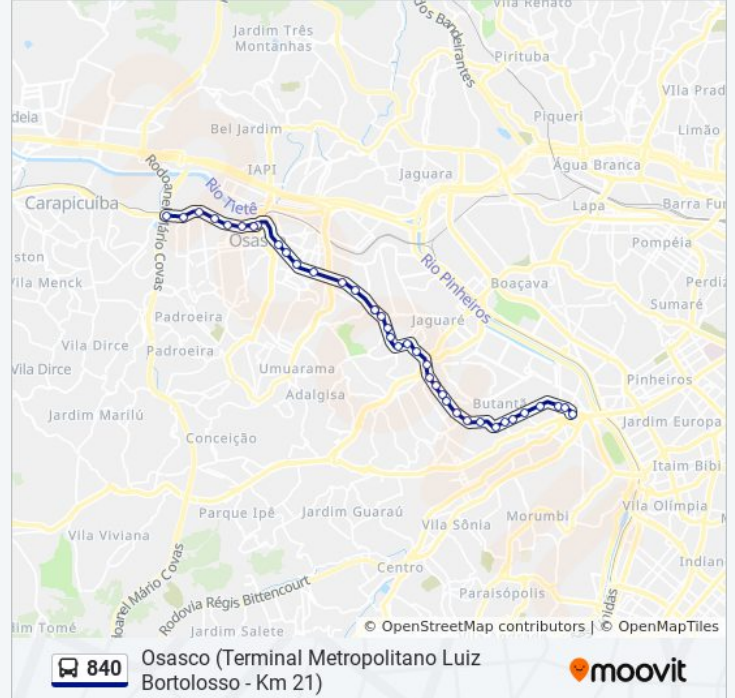

Av. Corifeu de Azevedo Marques, 4700 - Vila Lageado, São Paulo

Av Corifeu de Azevedo Marques 5134

Avenida Corifeu de Azevedo Marques

Avenida Corifeu de Azevedo Marques 5842

Av. Corifeu de Azevedo Marques, 6047 - Vila Lageado, São Paulo

Av. dos Autonomistas

Avenida dos Autonomistas, 852 - Industrial Autonomistas, Osasco

Avenida dos Autonomistas

Praça João Romano, 2 - Industrial Autonomistas, Osasco

Av. dos Autonomistas, 2522 - Centro, Osasco

Av. dos Autonomistas, 3030

Avenida dos Autonomistas

Avenida dos Autonomistas 3752

Av. dos Autonomistas, 4120 - Vila Yara, Osasco - Sp, 06090-010, Brasil

Av. dos Autonomistas 4803

Av. dos Autonomistas 5110

Av. dos Autonomistas 5488

Av. dos Autonomistas, 5896 - Vila Yara, Osasco - Sp, Brasil

Avenida dos Autonomistas

Avenida dos Autonomistas

Terminal Metropolitano Luiz Bortolosso

Sentido: Sao Paulo (Metro Butanta)

40 pontos

[VER OS HORÁRIOS DA LINHA](#)