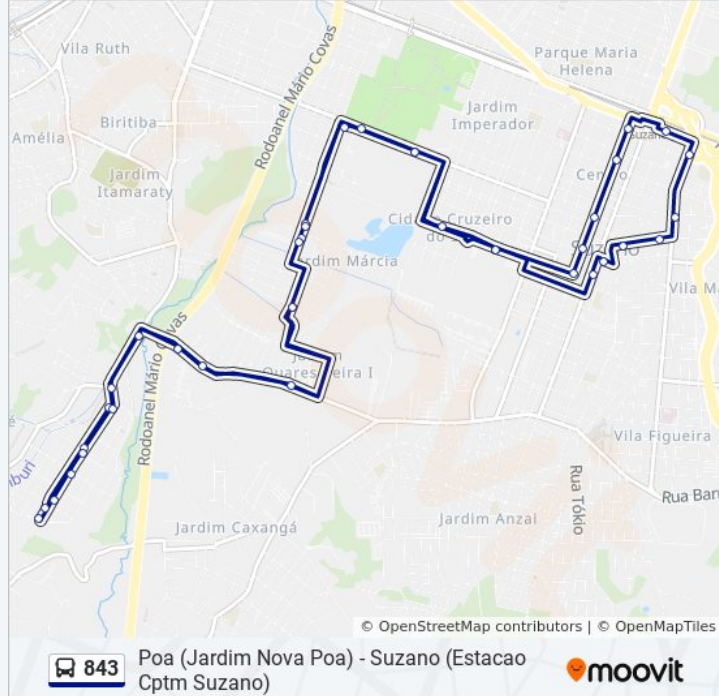

Rua Benjamin Constant 710

Rua Benjamin Constant 920

Rua Benjamin Constant, 1112 - Suzano

Rua Sete de Setembro, 606

Rua Sete de Setembro, 1040 - Jardim Imperador,  
Suzano

Avenida Mogi das Cruzes, 751

Av. Paulista, 1451

Av. Paulista, 1451 - Jardim Monte Cristo, Suzano

Rua Antônia Bocuzzi Lopes, 80

Estr. de Santa Mônica, 420 - Parque Santa Rosa,  
Suzano

Estrada Santa Mônica, 1113-1259 - Parque Santa  
Rosa, Sp, 08664-015, Brasil - Jardim  
Suzanópolis, Suzano

Rua João Pekny - Jardim Nova Poa, Poá

Av. Adutora, 200 - Jardim Nova Poa, Poá

Avenida Adutora - Jardim Nova Poa, Poá

Av. Adutora, 940

Os horários e os mapas do itinerário da linha de ônibus 843 estão disponíveis, no formato PDF offline, no site: [moovitapp.com](https://moovitapp.com). Use o [Moovit App](#) e viaje de transporte público por São Paulo e Região! Com o Moovit você poderá ver os horários em tempo real dos ônibus, trem e metrô, e receber direções passo a passo durante todo o percurso!