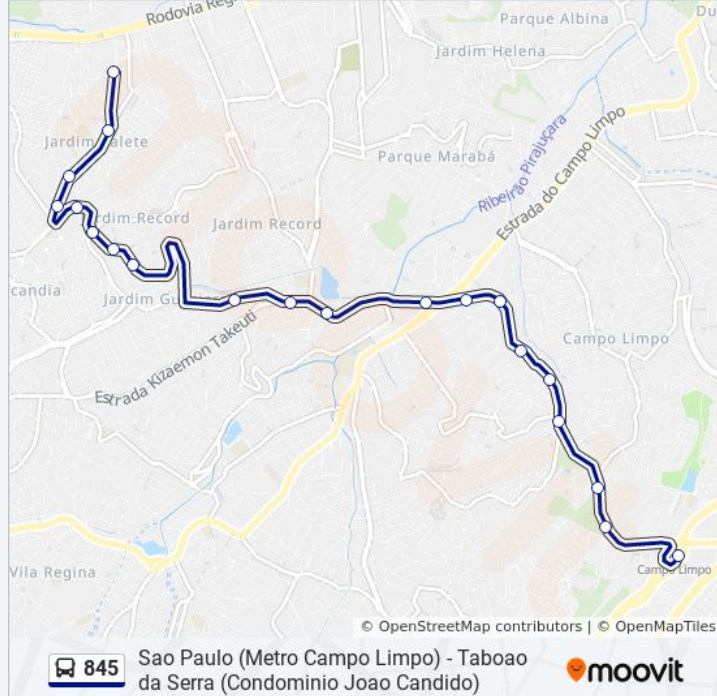

Estrada do Campo Limpo 2765

Estrada do Campo Limpo 2417

Estrada do Campo Limpo 2117

Estrada do Campo Limpo, 1842-1846

Estr. do Campo Limpo, 1329

Estrada do Campo Limpo

Terminal do Metrô Campo Limpo

Sentido: Taboao da Serra (Condominio Joao Candido)

27 pontos

[VER OS HORÁRIOS DA LINHA](#)

Terminal do Metrô Campo Limpo

Estrada do Campo Limpo

Estr. do Campo Limpo, 1329

Estrada do Campo Limpo 1710

Estrada do Campo Limpo

Estrada do Campo Limpo, 2272 (B/C)

Estrada do Campo Limpo

Estrada do Campo Limpo, 3000 (B/C)

Rua Doutor Joviano Pachêco de Aguirre

Estrada Kizaemon Takeuti

Dd

Estrada das Olarias

Estrada das Olarias 700

Av. Luís Antônio de Andrade Viêira, 1085 - Jardim Trianon, Taboão da Serra

Informações da linha de ônibus 845

Sentido: Taboao da Serra (Condominio Joao Candido)

Paradas: 27

Duração da viagem: 32 min

Resumo da linha:

Av. Luís Antônio de Andrade Viêira, 597 - Jardim Trianon, Taboão da Serra