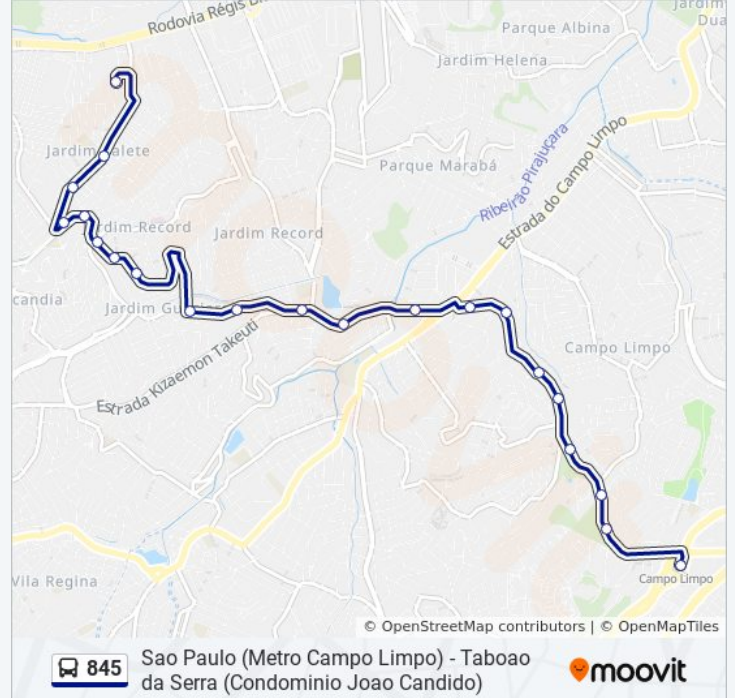

Av. Luís Antônio de Andrade Viêira, 597 - Jardim Trianon, Taboão da Serra

R. Luís Antônio de Andrade Viêira, 389

R. Luís Antônio de Andrade Viêira, 171

R. Luís Antônio de Andrade Viêira, 322

Rua Andradina 135

R. Cid Nelson Jordano, 958-982 - Jardim Salete - Jardim Salete, Taboão da Serra

Avenida Cid Nelson Jordano

Av. Cid Nelson Jordano (Oposto Ao N° 178) - Jardim Salete, Taboão da Serra

Estr. Benedito Ces Oliveira, 294 - Jardim Salete, Taboão da Serra

Av. Cid Nelson Jordano, 27 - Jardim Salete, Taboão da Serra

Rua Reinaldo da Silva

Os horários e os mapas do itinerário da linha de ônibus 845 estão disponíveis, no formato PDF offline, no site: moovitapp.com. Use o [Moovit App](#) e viaje de transporte público por São Paulo e Região! Com o Moovit você poderá ver os horários em tempo real dos ônibus, trem e metrô, e receber direções passo a passo durante todo o percurso!

[Sobre o Moovit](#) • [Soluções MaaS](#) • [Países atendidos](#) • [Comunidade Mooviter](#)

© 2024 Moovit - Todos os direitos reservados

Confira os horários de chegada em tempo real!