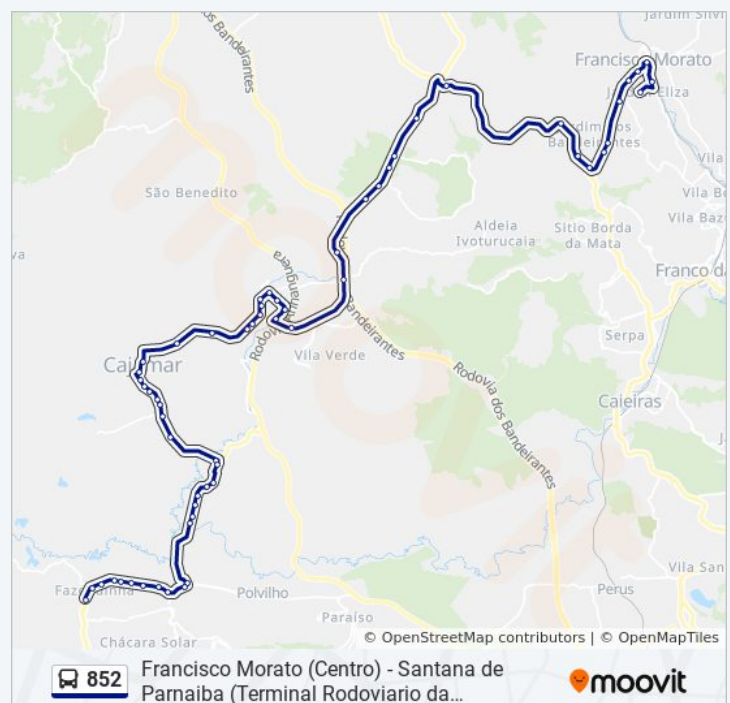

Avenida Rafael Andrade de Matos 539

Rodovia Manoel Silvério Pinto Spa-332, Km. 0,5

Rua Sem Denominacao 268

Estrada da Boiada

Rodovia Presidente Tancredo Neves - Chácara  
Maristela - Vila Cariri, Franco da Rocha

### Horários da linha de ônibus 852

Tabela de horários sentido Santana de Parnaíba  
(Terminal Rodoviário da Fazendinha)

domingo	04:25 - 20:35
segunda-feira	04:05 - 21:35
terça-feira	04:05 - 21:35
quarta-feira	04:05 - 21:35
quinta-feira	04:05 - 21:35
sexta-feira	04:05 - 21:35
sábado	04:25 - 21:05

### Informações da linha de ônibus 852

**Sentido:** Santana de Parnaíba (Terminal Rodoviário da Fazendinha)

**Paradas:** 68

**Duração da viagem:** 136 min

**Resumo da linha:**

Rodovia Edgard Máximo Zambotto