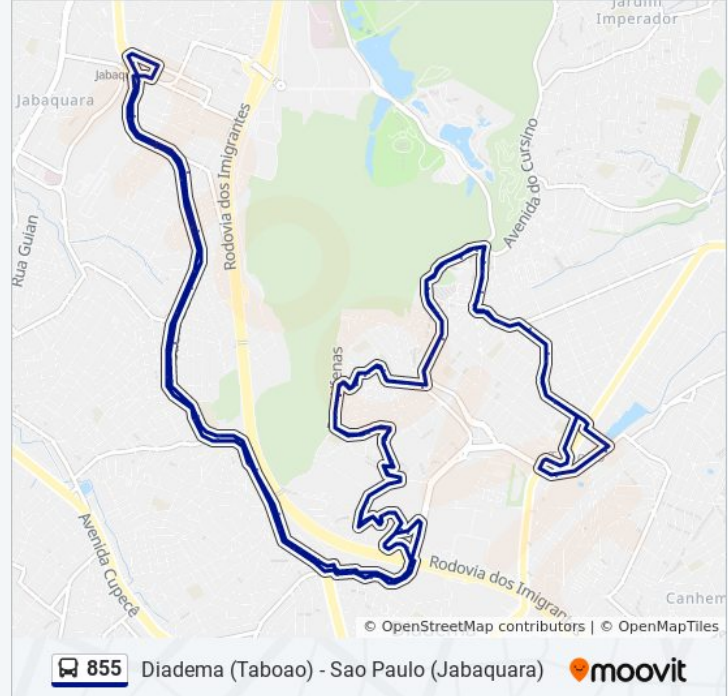

R. Baependy, 447 - Campanário, Diadema

R. Baependy, 339 - Campanário, Diadema

R. Júlio Dantas, 171 - Campanário, Diadema

R. Manoel Bandeira, 39 - Jardim Maria Tereza, Diadema

Rua Serra do Tumucumaque, 515 - Parque Reid, Diadema

R. Serra da Mangabeira, 110 - Campanário, Diadema

Rua Serra do Mar 160

Rua Serra dos Parecis, 97 - Parque Reid, Diadema

Av. Maria Leonor, 865 - Centro, Diadema

Avenida Maria Leonor, 605-681 - Centro, Diadema

Av. Maria Leonor, 177 - Centro, Diadema

R. Serra do Acaraí, 36 - Vila do Encontro, São Paulo

Av. Conceição, 1134 - Centro, Diadema

Av. Conceição, 1398 - Centro, Diadema

Av. Eng. Armando de Arruda Pereira, 6559 - Jardim Lourdes, São Paulo

Av. Eng. Armando de Arruda Pereira, 5263 - Jardim Lourdes, São Paulo

Avenida Engenheiro Armando de Arruda Pereira 4956

Av. Eng. Armando de Arruda Pereira, 4615 - Jardim Lourdes, São Paulo

Av Eng Armando de Arruda Pereira 4433

Av Eng Armando de Arruda Pereira 4025

Av. Eng. Armando de Arruda Pereira, 3623 - Vila Fachini, São Paulo

Av. Engenheiro Armando de Arruda Pereira, 3153 - Vila Fachini, São Paulo

Av. Engenheiro Armando de Arruda Pereira, 2751 - Vila Fachini, São Paulo

Av. Eng. Armando de Arruda Pereira, 2485 - Vila Fachini, São Paulo

Av. Eng. Armando de Arruda Pereira, 1897 - Vila Guarani, São Paulo