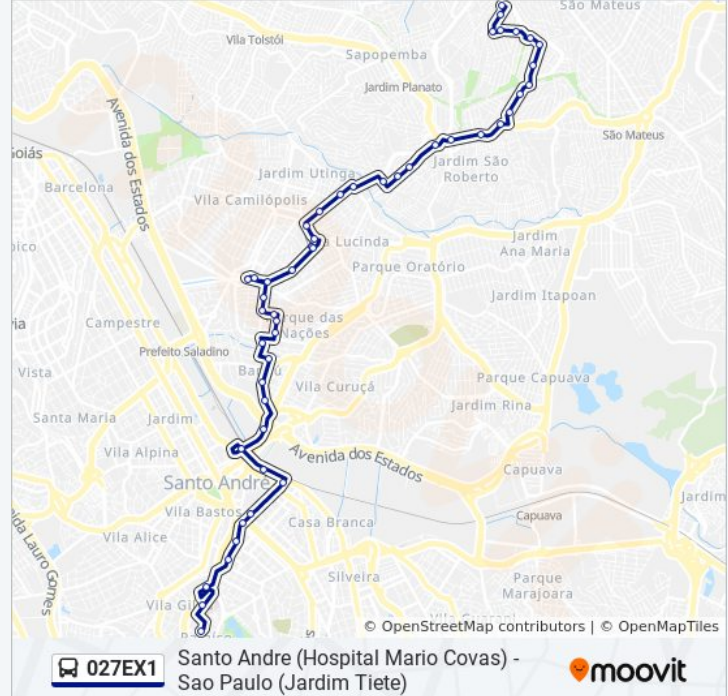

Avenida Alfredo Maluf 785

Av. Alfredo Maluf, 811

Av. Alfredo Maluf, 395 - Vila Alto de Santo Andre, Santo André

Av. Alfredo Maluf, 36

R. Antonina, 307 - Santa Teresinha Santo André

Av. Eng. Olávo Alaisio de Lima, 787 - Parque das Nações, Santo André

R. Oratório, 465 - Bangú Santo André

Rua do Oratório, 165 - Vila Sao Pedro, Santo André

Avenida Antônio Cardoso

Rua Itambé (Terminal Santo André Oeste)

Av. Queirós dos Santos, 242

Rua Luís Pinto Fláquer 70

R. Cel. Fernando Prestes

Rua Coronel Fernando Prestes, 224 - Centro, Santo André

Rua Coronel Fernando Prestes, 510 - Centro,  
Santo André

Rua Coronel Fernando Prestes

Praça Ives Ota 308

Rua Dr. Henrique Calderazzo, 320 - Hospital  
Mário Covas - Paraíso, Santo André

Rua Macaúba - Paraíso, Santo André