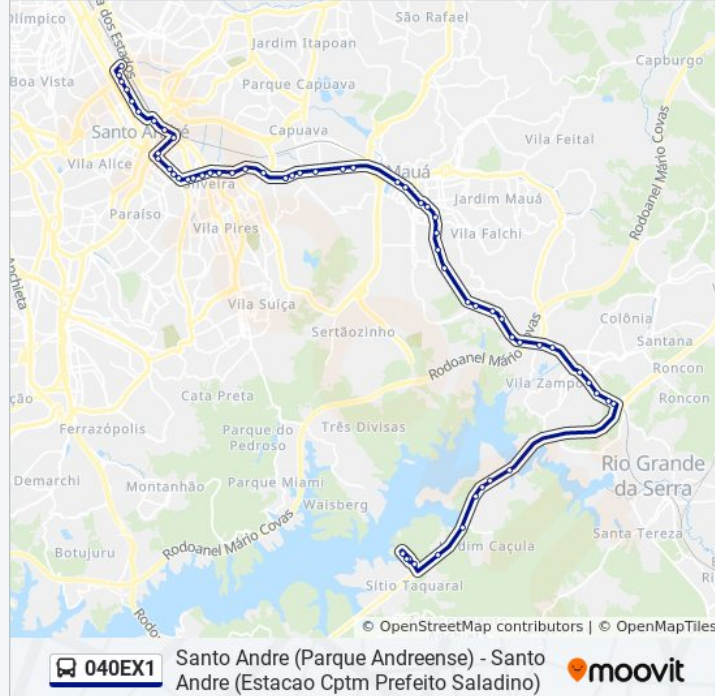

Av. Cap. João, 648 - Jardim Pilar, Mauá

Viaduto Prefeito Élio Bernardi

Av. Cap. João, 1140 - Matriz, Mauá

Av. Cap. João, 1592 - Vila Nossa Sra. das Vitorias, Mauá

Av. Cap. João, 2034b - Matriz, Mauá

Av. Cap. João, 2500 - Jardim Guapituba, Mauá

Terminal Rodoviário José Stella

Av. Humberto de Campos, 3869 - Guapituba, Ribeirão Pires

R. Humberto de Campos, 3220

Avenida Humberto de Campos (Oposto Ao N° 2768)

Rua Felipe Chiede

Av. Humberto de Campos, 1799 - Bocaina, Ribeirão Pires

Avenida Humberto de Campos 1248

Parada Lgo. de Sto. Antonio

Av. Santo André, 110 - Centro Alto, Ribeirão Pires

Av. Santo André, 500 - Centro Alto, Ribeirão Pires

Av. Santo André, 852 - Centro Alto, Ribeirão Pires

Av. Santo André, 1200 - Vila Albertina, Ribeirão Pires

Av. Santo André, 1400 - Vila Albertina, Ribeirão Pires

Rodovia Índio Tibiriçá, Km 42,5

Rodovia Índio Tibiriçá, 2520 - Sítio do Francês, Ribeirão Pires