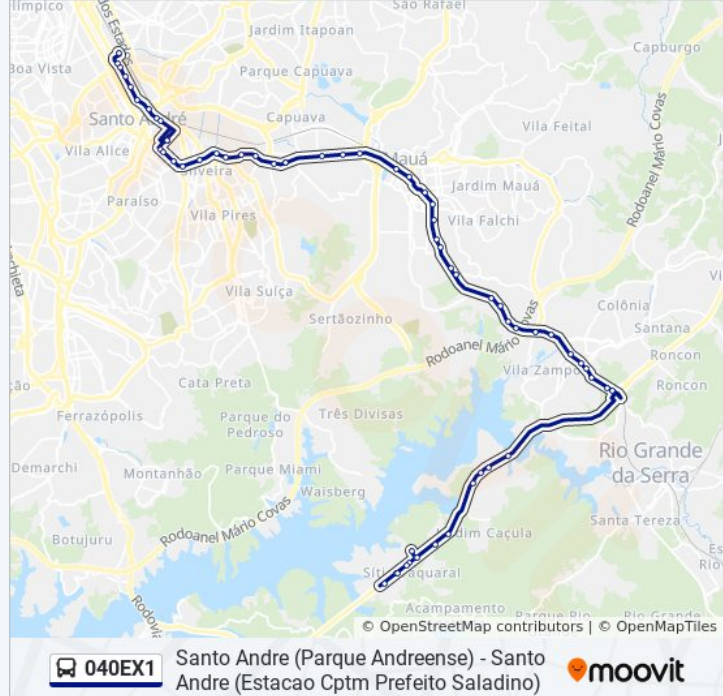

Rodovia Índio Tibiriçá, 2520 - Sítio do Francês,
Ribeirão Pires

Rodovia Índio Tibiriçá, 1025 - Represa, Ribeirão
Pires

Av. Santo André, 121 - Centro Alto, Ribeirão Pires

Avenida Santo André 1245

Av. Santo André, 769 - Vila Albertina, Ribeirão
Pires

Av. Santo André, 469 - Centro Alto, Ribeirão Pires

Avenida Santo André

Avenida Humberto de Campos

Avenida Humberto de Campos

Av. Humberto de Campos, 1248 - Bocaina,
Ribeirão Pires

Av. Humberto de Campos, 1818 - Bocaina,
Ribeirão Pires

Avenida Humberto de Campos

Av. Humberto de Campos, 2748 - Guapituba,
Ribeirão Pires

Av. Humberto de Campos, 3220 - Guapituba,
Ribeirão Pires

Avenida Capitão João

Avenida Capitão João 2954

Av. Cap. João, 2301 - Matriz, Mauá

Av. Cap. João, 2059 - Matriz, Mauá

Av. Cap. João, 1477 - Vila Nossa Sra. das Vitorias,
Mauá

Avenida Capitão João

Avenida Capitao João - Vila Nossa Sra. das
Vitorias, Mauá

Av. Cap. João, 161 - Estação CPTM Mauá -
Matriz, Mauá

Av. João Ramalho, 222 - Vila Noemia, Mauá

Avenida João Ramalho 924

Av. João Ramalho 1390

Av. João Ramalho, 1862 - Rp3 (Regiões de
Planejamento), Mauá

Av. Giovanni Battista Pirelli, 1789 - Tamanduateí