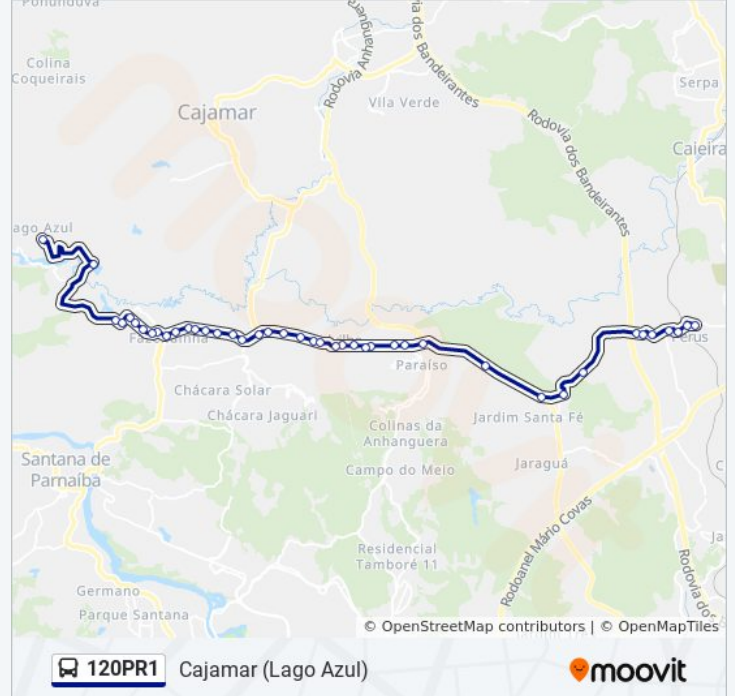

Pólo Cajamar

Avenida Tenente Marques 2236

Avenida Ten. Marquês, 3100 - Polvilho Cajamar

Av. Tenente Marques, 3502 - Bela Vista, Cajamar

Estrada Tenente Marques, 3670

Avenida Ten. Marquês, 4028 - Jardim Adelaide, Cajamar

Avenida Tenente Marques

Av. Tenente Marques, 5560 - Portais (Polvilho), Cajamar

Av. Ten. Marquês, 5750 - Vila Poupanca, Santana de Parnaíba

Av. Tenente Marques, 6960, Santana de Parnaíba

Estr. Ten. Marques, 5899 - Chácara do Solar I (Fazendinha), Santana de Parnaíba

Estrada Tenente Marques 5490

Estr. Ten. Marques, 5558 - Vila Poupanca, Santana de Parnaíba

Estrada Tenente Marques 5701

Estr. Ten. Marques, 5761 - Fazendinha, Santana de Parnaíba

Avenida Tenente Marques, 6203 - Jardim do Luar (Fazendinha), Santana de Parnaíba

Estrada Tenente Marques 7005

Estrada Ana Procópio de Morães

R. M Soares, Santana de Parnaíba

Rua Estrela D'Alva, 212 - Chácara do Solar Iii, Santana de Parnaíba

Rua Estrela D'Alva, 366 - Jardim Amazonas, Santana de Parnaíba

Rua Estrela D'Alva, 664 - Jardim Alagoas, Santana de Parnaíba

Rua Ronaldo Diniz, 460 - Ponto Final da Linha 261 - Vila Franca, Santana de Parnaíba

Estr. Ana Procópio de Moraes, 125 - Vila Anoral, Santana de Parnaíba

Estr. Ana Procópio de Moraes, Sul - Geocal Mineração, Santana de Parnaíba

Estr. Ana Procópio de Moraes, Norte, Santana de