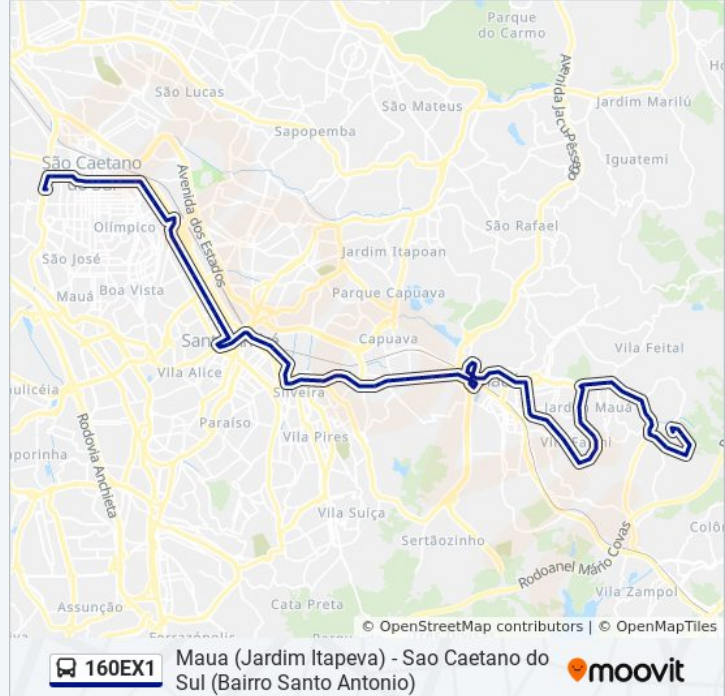

Av. Queirós dos Santos, 1556 - Casa Branca, Santo André

Avenida Firestone 1290

Av. Santos Dumont, 672 - Silveira, Santo André

Travessa José Vilegas

Av. Santos Dumont, 1510 - Vila America, Santo André

Av. Giovanni Battista Pirelli, 120 - Vila Homero Thon, Santo André

Avenida Giovanni Batista Pirelli, 446

Av. Giovanni Battista Pirelli, 1300 - Tamanduateí

7, Santo André

Rua Giovanni Battista Pirelli, 1450b - Vila Homero Thon, Santo André

Av. Giovanni Battista Pirelli, 1882 - Parque Marajoara, Santo André