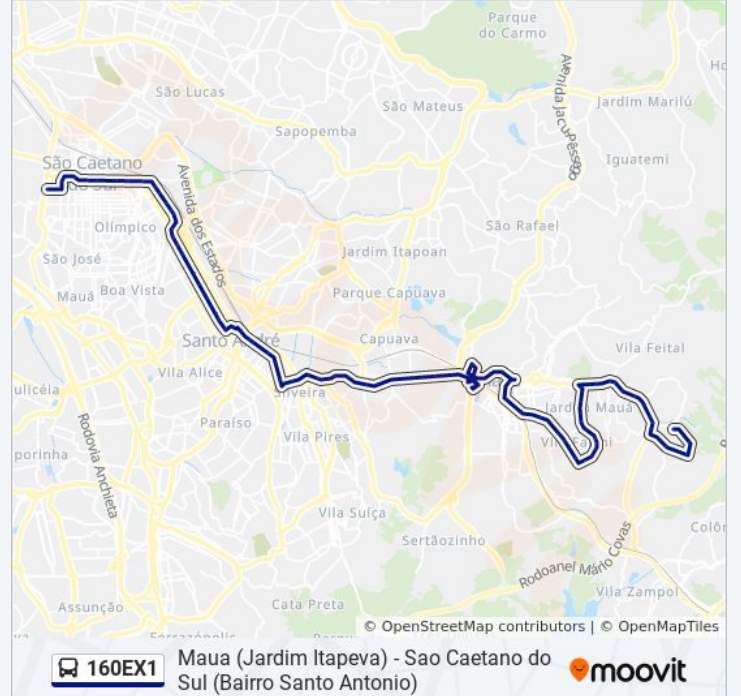

Avenida Itapark 1193a

Rua Doutor João Aranha Neto 902

Av. Itapark, 230-360 - Vila Augusto, Mauá

Rua Rio Branco, 365 - Centro, Mauá

Av. Gov. Mario Covas Júnior, 96 - Centro, Mauá

Avenida Antônia Rosa Fioravante

Av. Antônia Rosa Fioravanti, 605 - Centro, Mauá

Av. Santa Catarina, 150 - Vila Santa Cecília,
Mauá

Avenida João Ramalho 924

Av. João Ramalho 1390

Av. João Ramalho, 1862 - Rp3 (Regiões de
Planejamento), Mauá