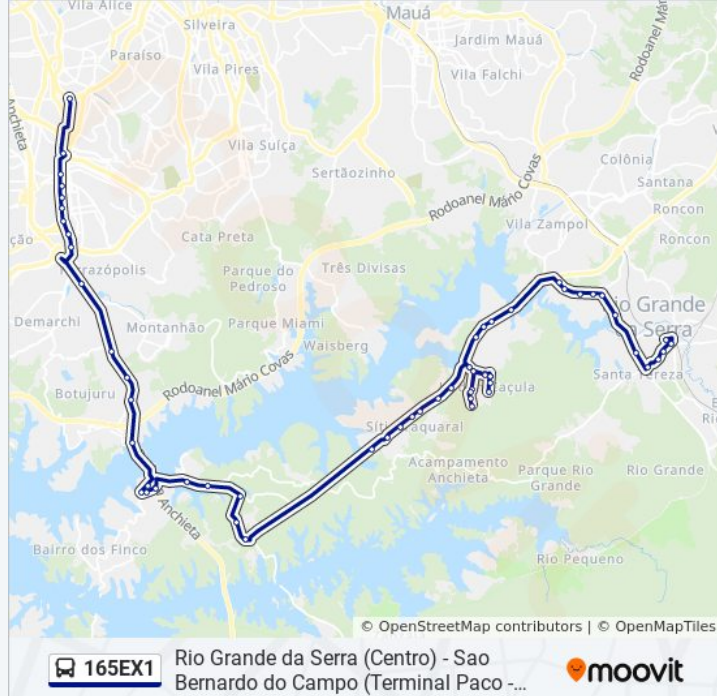

do Campo

Rua Antônio Caputo 314 - Vila do Rio Grande,
São Bernardo do Campo

Rua Antônio Caputo, 37 - Vila do Rio Grande,
São Bernardo do Campo

Sp-148 Rod. Caminho do Mar, Km 30 Sul - Rio
Grande, São Bernardo do Campo

Sp-148, 64 - Rio Grande, São Bernardo do
Campo

Rodovia Caminho do Mar 1971

Sp-148 Rod. Caminho do Mar, Km 32,3 Sul - Vila
Jurubatuba, São Bernardo do Campo

Sp-148 Rod. Caminho do Mar, Km 32,9 Sul -
Trevo Sp-031 - Vila Jurubatuba, São Bernardo do
Campo

Sp-031 Rod. Índio Tibiriçá, Km 37,1 Leste -
Parque Represa Billings, Santo André

Sp-031 Rod. Índio Tibiriçá, Km 37,6 Leste -
Parque Represa Billings, Santo André

Sp-031 Rod. Índio Tibiriçá, Km 38,1 Leste -
Parque Represa Billings, Santo André

Sp-031 Rod. Índio Tibiriçá, Km 38,5 Leste - Sítio
Taquaral, Santo André

Sp-031 Rod. Índio Tibiriçá, Km 38,7 Leste - Sítio
Taquaral, Santo André

Rodovia Índio Tibiriçá, Km 39,4

Sp-031 Rod. Índio Tibiriçá, Km 39,8 Leste -
Represa, Ribeirão Pires

Estr. do Caçula, 54 - Jardim Cacula, Ribeirão
Pires

Rua Fagundes Varela, 45

R. Fagundes Varela, 471 - Represa, Ribeirão
Pires

Rua Fagundes Varela, 281 - Jardim Cacula,
Ribeirão Pires

Rua Fagundes Varela, 18 - Jardim Cacula,
Ribeirão Pires

Estrada do Caçula, 780 - Jardim Cacula, Ribeirão
Pires

Estr. Ribeirão Pires, 97 - Represa, Ribeirão Pires

Estrada Ribeirão Pires, 676 - Chácara Engenho
da Serra, Ribeirão Pires