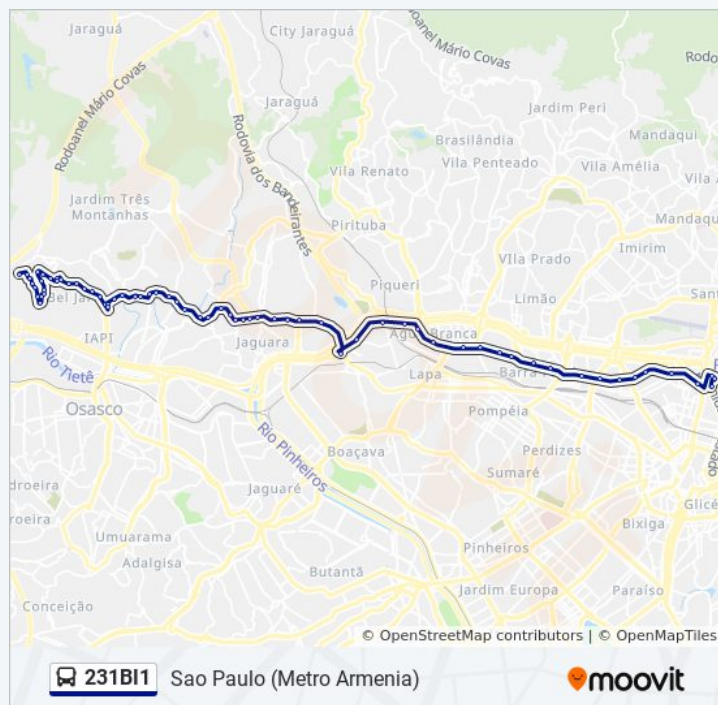

Av. Eurico da Cruz

Rua Professora Adelaíde Escobar Bueno 451

Rua Professora Adelaíde Escobar Bueno, 213 -
Jardim Munhoz Júnior, Osasco

Rua Walt Disney, 234

Rua Walt Disney, 234

Rua Presidente Costa e Silva 930

Rua Presidente Costa e Silva

Rua Presidente Costa e Silva

Rua Presidente Costa e Silva, 291 - Helena
Maria, Osasco - São Paulo, República Federativa
do Brasil - Jardim Elvira, Osasco

Av. Getúlio Vargas, 1642 - Piratininga, Osasco

Avenida Presidente Médici

Avenida Presidente Médici

Avenida Presidente Médici

Av. Pres. Médici, 971 - Parque Industrial Mazzei,
Osasco

Avenida Presidente Médici

Avenida Presidente Médici, Mutinga, Osasco -
São Paulo, 06286, Brasil - Mutinga, Osasco

R. Espanha, 1-53 - Mutinga, Osasco - Sp, 06286-
180, Brasil

Avenida Presidente Médici 2090

Avenida Presidente Médici 2415

Avenida Presidente Médici 2858

Av. Mutinga, 5571 - Jardim Marisa, São Paulo

Av. Cândido Portinari, 1349 - Vila Jaguara, São
Paulo

Avenida Cândido Portinari

Av. Cândido Portinari 765

Av. Cândido Portinari, 583 - Jaguará, São Paulo

Av. Candido Portinari

Av. Cândido Portinari, 175 - Jaguará, São Paulo

Rua Manuel Monteiro de Araújo

Rua Manoel Monteiro de Araújo

Resumo da linha: