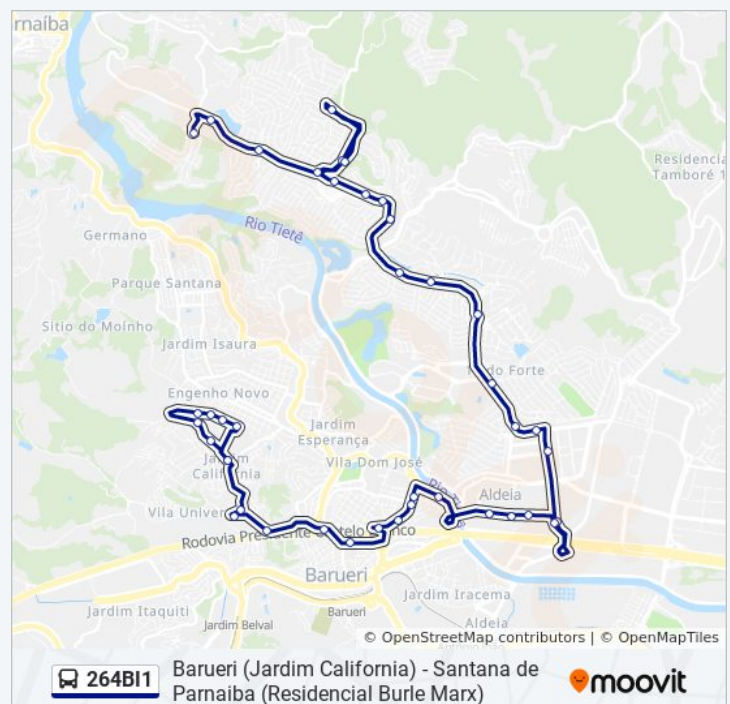

Estrada Doutor Cícero Borges de Moraes 675

Estrada Doutor Cícero Borges de Moraes, 714 - Vila Ceres, Barueri

Estrada Doutor Cícero Borges de Moraes, 227 - Jardim Regina Alice, Barueri

Estrada dos Romeiros

R. Duque de Caxias, 763 - Vila Pouso Alegre, Barueri

Horários da linha de ônibus 264B11

Tabela de horários sentido Santana de Parnaíba (Residencial Burle Marx)

Domingo	Fora de Operação
Segunda-feira	06:15 - 18:25
Terça-feira	06:15 - 18:25
Quarta-feira	06:15 - 18:25
Quinta-feira	06:15 - 18:25
Sexta-feira	06:15 - 18:25
Sábado	Fora de Operação

Informações da linha de ônibus 264B11

Sentido: Santana de Parnaíba (Residencial Burle Marx)

Paradas: 49

Duração da viagem: 90 min

Resumo da linha:

Rua Presidente Artur da Costa e Silva 463

Rua da Prata, 300 - Jardim dos Camargos,
Barueri