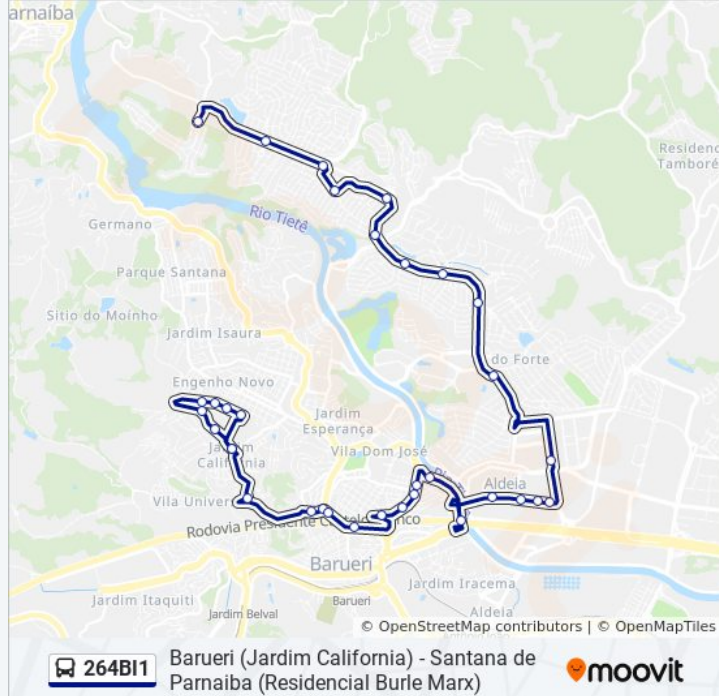

Avenida Doutor Yojiro Takaoka, 5201 - Alphaville Santana de Parnaíba

Avenida Doutor Yojiro Takaoka, 4981

Avenida Yojiro Takaoka, 4001

Avenida Yojiro Takaoka

Avenida Yojiro Takaoka

Avenida Doutor Yojiro Takaoka, 2501 - Res. Tres (Alphaville), Santana de Parnaíba

Estrada dos Romeiros

Praça Rotary - Jardim Regina Alice, Barueri

R. Titicaca, 828 - Jardim Regina Alice, Barueri

Estrada Doutor Cícero Borges de Moraes, 260 -
Vila Universal - Vila Ceres, Barueri

Rua Rui Barbosa, 222 - Vila Ceres, Barueri

Avenida Lourenço Zácara, 950 - Jardim California, Barueri

Sentido: Santana de Parnaíba (Residencial Burle Marx)

49 pontos

[VER OS HORÁRIOS DA LINHA](#)

Avenida Lourenço Zácara, 950 - Jardim California, Barueri