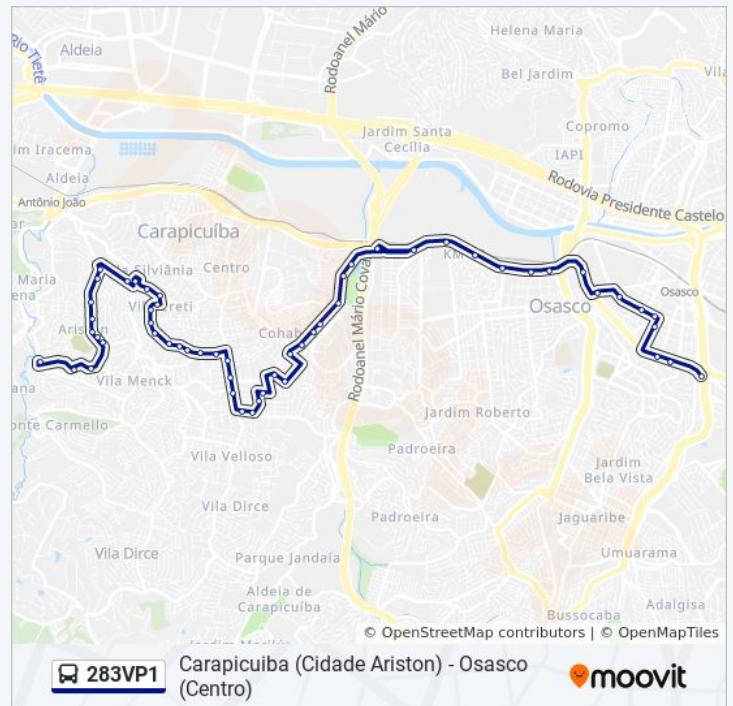

Estrada do Tambory, 371 - Vila Mercês,
Carapicuíba

Estrada do Tambory, 158 - Vila Mercês,
Carapicuíba

Duração da viagem: 70 min
Resumo da linha:

Avenida Inocência Seráfico 1816

Rua São Phillipe 2040

Av. Inocência Seráfico, 2224