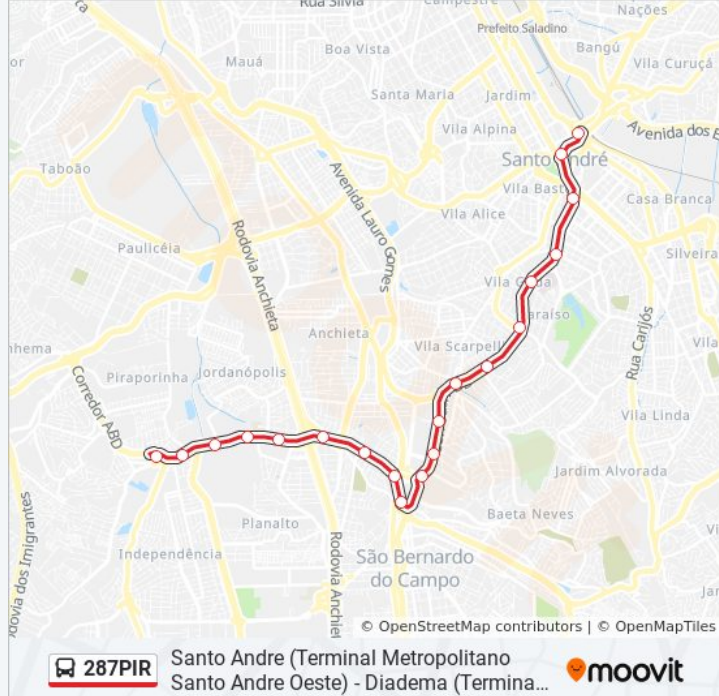

Sentido: Santo Andre (Terminal Metropolitano Santo Andre Oeste)

20 pontos

[VER OS HORÁRIOS DA LINHA](#)

Terminal Metropolitano Piraporinha

Av. Piraporinha 274

Avenida Piraporinha

Avenida Piraporinha

Planalto

Estela

Gilda

Paraiso

Parada Metropolitana Santa Tereza

Alfredo Flaquer

Horários da linha de ônibus 287PIR

Tabela de horários sentido Santo Andre (Terminal Metropolitano Santo Andre Oeste)

Domingo	Fora de Operação
Segunda-feira	05:28 - 19:31
Terça-feira	05:28 - 19:31
Quarta-feira	05:28 - 19:31
Quinta-feira	05:28 - 19:31
Sexta-feira	05:28 - 19:31
Sábado	Fora de Operação

Informações da linha de ônibus 287PIR

Sentido: Santo Andre (Terminal Metropolitano Santo Andre Oeste)

Paradas: 20

Duração da viagem: 51 min

Resumo da linha:

Praça IV Centenário

Praça Dezoito do Forte, 892 - Centro

Os horários e os mapas do itinerário da linha de ônibus 287PIR estão disponíveis, no formato PDF offline, no site: moovitapp.com. Use o [Moovit App](#) e viaje de transporte público por São Paulo e Região! Com o Moovit você poderá ver os horários em tempo real dos ônibus, trem e metrô, e receber direções passo a passo durante todo o percurso!