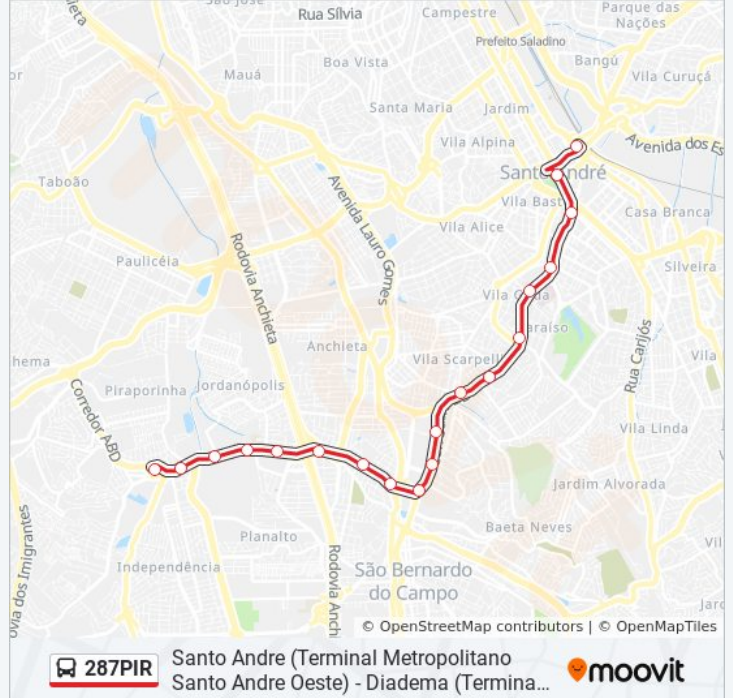

287PIR

Santo Andre (Terminal Metropolitano Santo Andre Oeste) - Diadema (Terminal Metropolitano Piraporinha)

Use O App

A linha de ônibus 287PIR | (Santo Andre (Terminal Metropolitano Santo Andre Oeste) - Diadema (Terminal Metropolitano Piraporinha)) tem 2 itinerários.

Parada Anchieta (São Bernardo)

Parada Metropolitana Planalto

Cecom

Indústrias

Bom Jesus

Terminal Metropolitano Piraporinha

Horários da linha de ônibus 287PIR

Tabela de horários sentido Diadema (Terminal Metropolitano Piraporinha)

Domingo	Fora de Operação
Segunda-feira	05:00 - 19:30
Terça-feira	05:00 - 19:30
Quarta-feira	05:00 - 19:30
Quinta-feira	05:00 - 19:30
Sexta-feira	05:00 - 19:30
Sábado	Fora de Operação

Informações da linha de ônibus 287PIR**Sentido:** Diadema (Terminal Metropolitano Piraporinha)**Paradas:** 19**Duração da viagem:** 49 min**Resumo da linha:**

Sentido: Santo Andre (Terminal Metropolitano Santo Andre Oeste)

20 pontos

[VER OS HORÁRIOS DA LINHA](#)

Terminal Metropolitano Piraporinha

Av. Piraporinha 274

Avenida Piraporinha

Avenida Piraporinha

Planalto