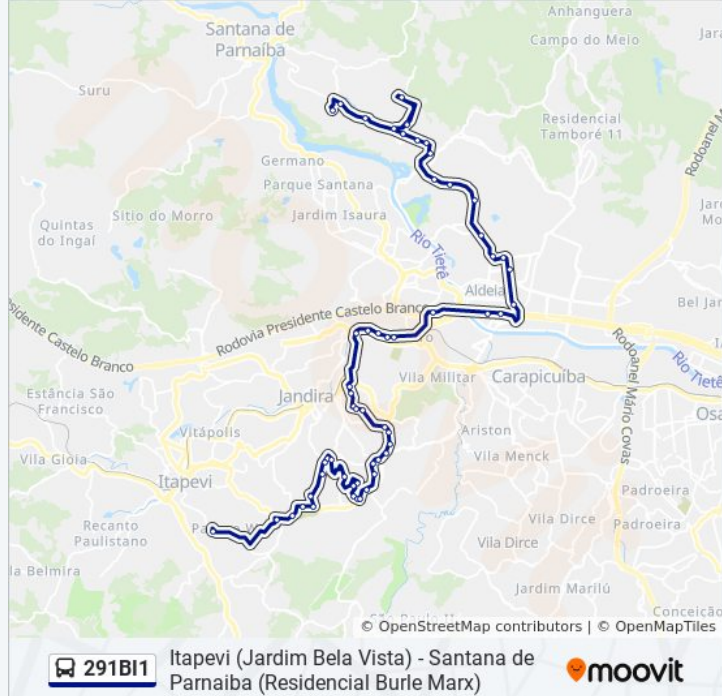

R. das Plantas, 131 - Chácara Santa Cecília, Itapevi

R. dos Camarões, 105 - Chácara Santa Cecília, Itapevi

Rodovia Engenheiro Renê Benedito da Silva, 2394

Terminal Nossa Senhora de Fátima

Avenida Andradina (Esquina Com Rua Imirim)

Av. Andradina, 324 - Parque das Igrejas - Parque das Igrejas, Jandira

Av. Andradina, 64 - Parque das Igrejas, Jandira

R. São Caetano do Sul, 14 - Parque das Igrejas - Parque das Igrejas, Jandira

R. Mairiporã, 2 - Parque Santa Tereza, Jandira

R. São Bernardo do Campo, 138 - Parque Santa Tereza

Rua São Bernardo do Campo, 143 - Parque Santa Tereza, Jandira

Rua São Bernardo do Campo, 27 - Parque Santa Tereza, Jandira

Rua Tóquio, 112

Rua Tóquio, 141 - Jardim Sol Nascente, Jandira

R. Tóquio, 28a - Jardim Sol Nascente, Jandira

R. Nicolau Maevsky, 526 - Jardim Lindomar, Jandira

Rua Nicolau Mayevsky 641

Rua Nicolau Maevsky, 1111 - Jardim das Margaridas, Jandira

R. Manoel Alves dos Santos, 193 - Vila São Nicolau, Barueri

Rua Guarujá, 224

Rua Guarujá, 402

R. Guarujá, 548 - Res. Vale do Sol, Jandira

Terminal Rodoviário Mauricio Bernardinelli

R. Mississippi, 213 - Res. Vale do Sol, Barueri

R. Mississippi, 133 - Res. Vale do Sol, Barueri

R. Orinoco, 130 - Res. Vale do Sol, Barueri

Rua Tâmisia, 491 - Res. Vale do Sol, Barueri