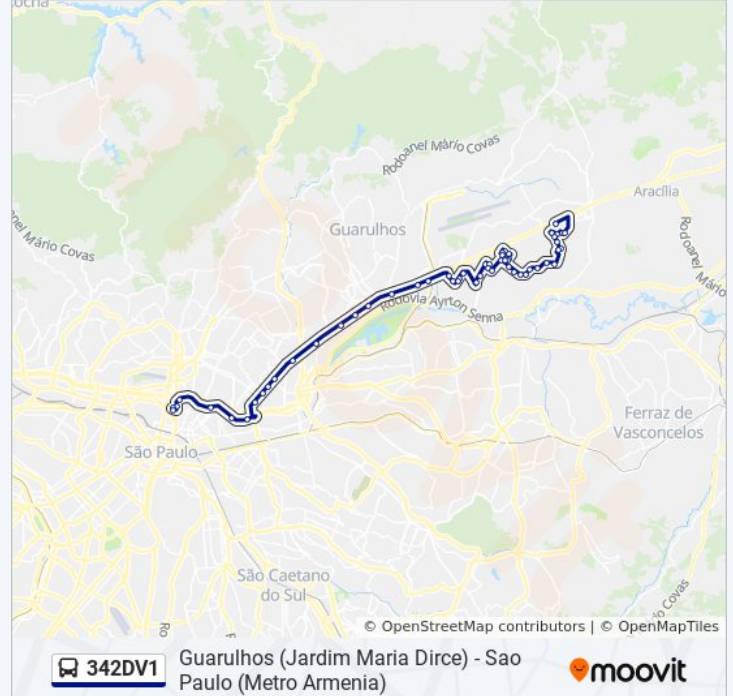

Avenida Nova Cumbica 366, Cumbica,
Guarulhos - São Paulo, 07220, Brasil

Av. Nova Cumbica, 970-976 - Cumbica,
Guarulhos - Sp, Brasil

Avenida Missoure 49, Cumbica, Guarulhos - São
Paulo, 07210, Brasil

Rua Crato 56, Cumbica, Guarulhos - São Paulo,
07210, Brasil

Rua Venancio Aires 240, Cumbica, Guarulhos -
São Paulo, 07210, Brasil

Estrada Velha Guarulhos Sao Miguel 837,
Cumbica, Guarulhos - São Paulo, 07263, Brasil

Rua Servidão, 146

Rua Servidão, 446

Rua Morrinhos, 132

Avenida Iraucuba, 208

Avenida Iraucuba, 546

Avenida Morada Nova, 244-280

Rua Pacajús, 129-165

Rua Itaicaba, 61

Estr. Velha Guarulhos-São Miguel, 1268-1326 -
Jardim Arapongas, Guarulhos - Sp, 07210-250,
Brasil

Estrada Velha Guarulhos São Miguel, 2422

Estrada Velha Guarulhos São Miguel, 2105

Estr. Velha Guarulhos

Estrada Pimentas Sao Miguel 3

Estrada Pimentas São Miguel 511

Estrada Pimentas São Miguel, 1081-1137

Estrada Pimentas São Miguel, 2-656

Rua Baianópolis, 106

Rua Itá, 295

Avenida Santa Helena, 913-933

Avenida Santa Helena, 325

Av. Santa Helena, 446 - Vila Paraiso, Guarulhos -
Sp, 07241-270, Brasil

Rua Morumbi, 49