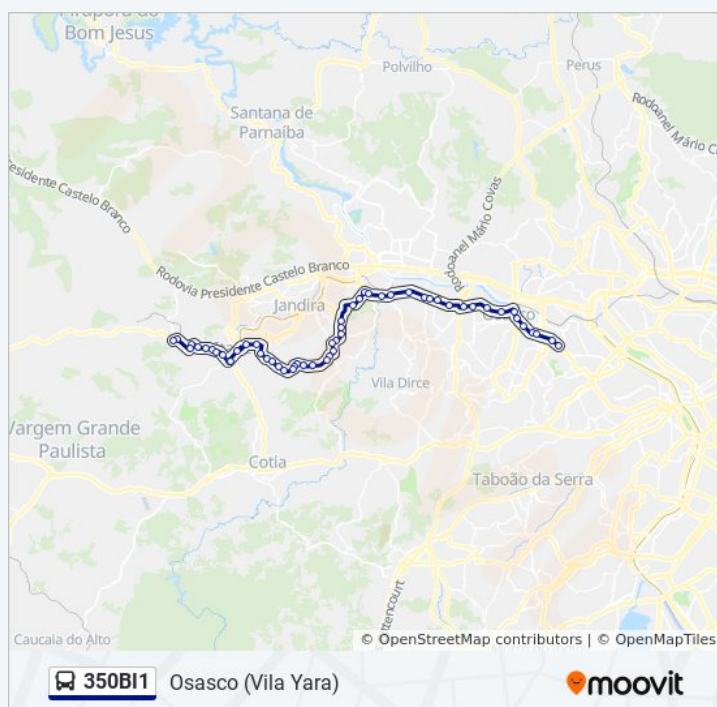

Informações da linha de ônibus 350B11

Sentido: Osasco (Vila Yara)

Paradas: 66

Duração da viagem: 118 min

Resumo da linha:

Estr. Estadual Barueri-Itapevi, 390 - Vale do Sol,
Jandira

Sp-274, Km 34,1 Leste - Altos de São Fernando,
Jandira