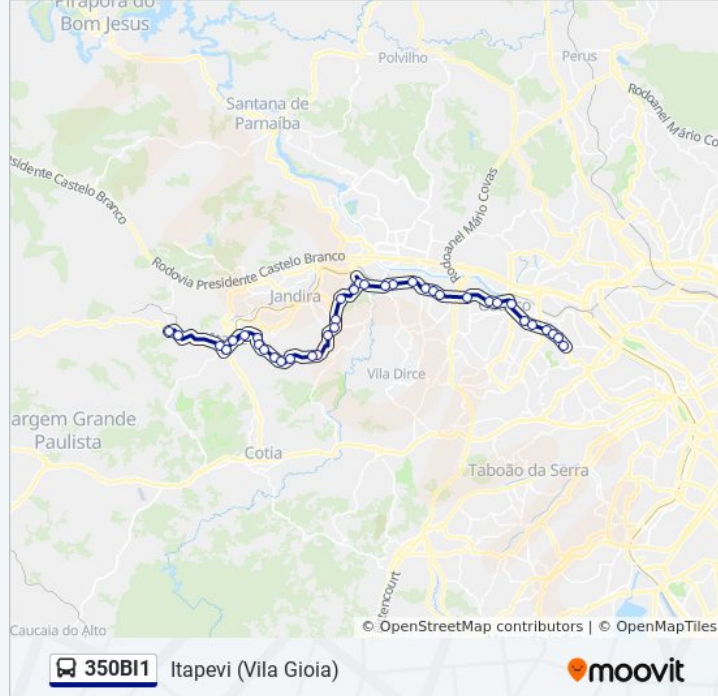

Av. Brasil, 225 - Conj. Hab. Pres. Castelo Branco, Carapicuíba

Avenida Brasil, 48 - Conj. Hab. Pres. Castelo Branco, Carapicuíba

Avenida Governador Mario Covas, 355

Parada Metropolitana Presidente Vargas

Parada Metropolitana Santa Terezinha

Parada Metropolitana Vitório Fornazaro

Parada Metropolitana Antônio João

Parada Metropolitana Arsenal de Guerra

Sp-274, 60 - Vila Militar, Barueri

Estrada Velha de Itapevi 552

Estrada Velha de Itapevi 555

Rua Brasília Machado, 219 - Jardim Tupa, Barueri

Estrada Velha de Itapevi, 2730-2852 - Jardim Santa Monica, Barueri

Estrada Velha de Itapevi, 3142

Av. Batatais, 3276 - Votupoca, Barueri

Estrada Velha de Itapevi, 3512

Estrada Velha de Itapevi, 3802 - Recanto Phrynea, Barueri

Parada Supermercado Japão

Estrada Velha de Itapevi 4706

Estr. Velha de Itapevi, 4942 - Vale do Sol, Barueri

Sp-274, Km 33,9 Oeste - Vale do Sol, Jandira

Estr. Estadual Barueri-Itapevi, 551 - Parque das Igrejas, Jandira

Av. Andradina, 160 - Parque das Igrejas - Parque das Igrejas, Jandira

Av. Andradina, 324 - Parque das Igrejas, Jandira

Av. Andradina, 98 - Parque das Igrejas, Jandira

R. Imirim, 768 - Jardim Nossa Sra. de Fatima, Jandira

Rodovia Engenheiro Renê Benedito da Silva (Oposto Ao Nº 2390)

Rodovia Engenheiro Renê Benedito da Silva (Esquina Com Rua Mossoró)