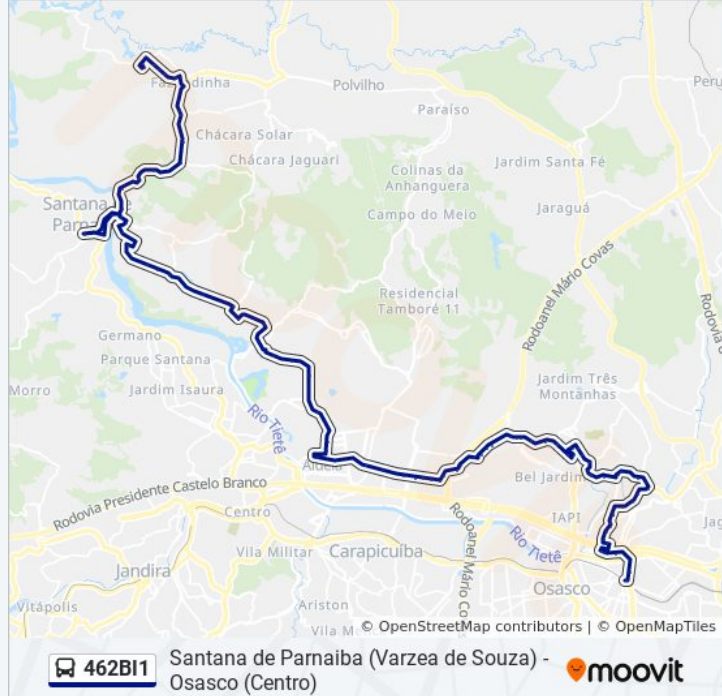

Santana de Parnaíba

Estrada Tenente Marques 464

R.Padre Luís Alves Siqueira Castro 599

Rua Padre Luís Alves de Siqueira e Castro 205

Terminal Santana de Parnaíba

Sp-312 Estr. dos Romeiros, 218 - Centro,
Santana de Parnaíba

Viário da Ponte - Oposto Pista de Skate - Vila
Velha, Santana de Parnaíba

Estr. Mun. Bela Vista, 1201 - Vila Velha, Santana
de Parnaíba

Estr. Mun. Bela Vista, 3060 - Sítio Tanquinho
Santana de Parnaíba

Estrada Municipal Bela Vista Santana de
Parnaíba - São Paulo, 06539, Brasil - Res. Onze
(Alphaville), Santana de Parnaíba

Estrada Municipal Bela Vista, 2649 - Res. Onze
(Alphaville), Santana de Parnaíba

Estr. Mun. Bela Vista, 3080 - Alphaville Santana
de Parnaíba

Estrada Municipal da Bela Vista, 917 - Alphaville,
Santana de Parnaíba

Avenida Doutor Yojiro Takaoka, 5201 - Alphaville
Santana de Parnaíba

Avenida Doutor Yojiro Takaoka, 4981

Avenida Yojiro Takaoka, 4001

Avenida Yojiro Takaoka

Avenida Yojiro Takaoka

Avenida Doutor Yojiro Takaoka, 2501 - Res. Tres
(Alphaville), Santana de Parnaíba

Avenida Yojiro Takaoka, 1135 - Res. Tres
(Alphaville), Santana de Parnaíba

Av. Yojiro Takaoka, 6262 - Alphaville Empresarial,
Barueri

Alameda Purús, 574-924 - Alphaville Industrial,
Barueri

Alameda Purús, 243-247

Alameda Araguaia

Alameda Araguaia, 550 - Alphaville Industrial

Alameda Araguaia, 116 - Alphaville Industrial