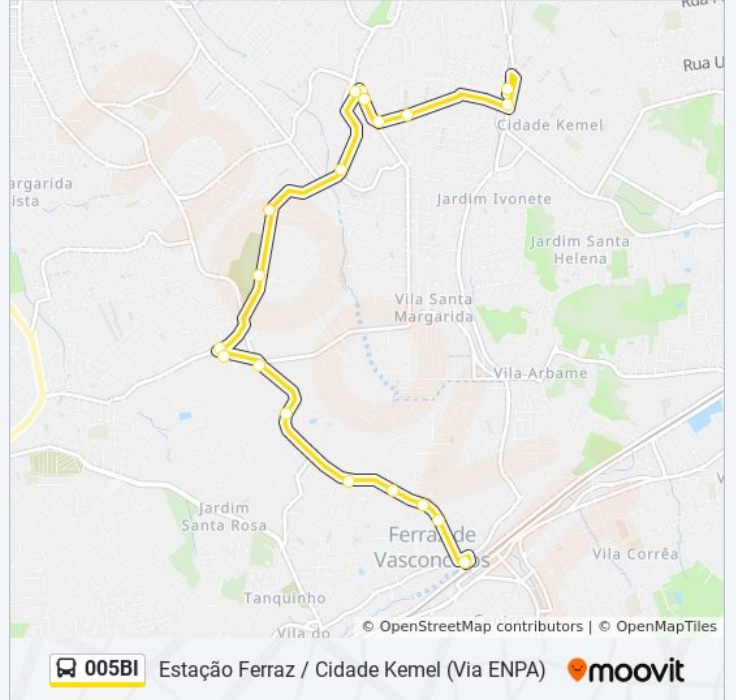

Terminal Ferraz

Rua Treze De Maio, 510

Avenida Tancredo De Almeida Neves, 1702-1744

Avenida Tancredo De Almeida Neves, 2200

Rua Antônio Lourenço Dos Santos, 220

Rua São João, 350-352

Rua São João,764

Rua São João, 842-1034

Rua São João, 731

Rua São João, 349-351

Rua Masato Sakai, 180

Rua Antônio Lourenço dos Santos, 205-275

Avenida Tancredo De Almeida Neves- 2499

Avenida Tancredo De Almeida Neves- 1767

Avenida Tancredo De Almeida Neves, 1067

Av. Pres. Tancredo De Almeida Neves- 773

Rua Treze De Maio, 529

R. Treze De Maio- 349

Horários da linha de ônibus 005BI

Tabela de horários sentido Estação Ferraz

Domingo	04:50 - 20:35
Segunda-feira	04:20 - 23:05
Terça-feira	04:20 - 23:05
Quarta-feira	04:20 - 23:05
Quinta-feira	04:20 - 23:05
Sexta-feira	04:20 - 23:05
Sábado	04:20 - 22:05

Informações da linha de ônibus 005BI

Sentido: Estação Ferraz

Paradas: 19

Duração da viagem: 23 min

Resumo da linha:

Os horários e os mapas do itinerário da linha de ônibus 005BI estão disponíveis, no formato PDF offline, no site: moovitapp.com. Use o [Moovit App](#) e viaje de transporte público por São Paulo e Região! Com o Moovit você poderá ver os horários em tempo real dos ônibus, trem e metrô, e receber direções passo a passo durante todo o percurso!