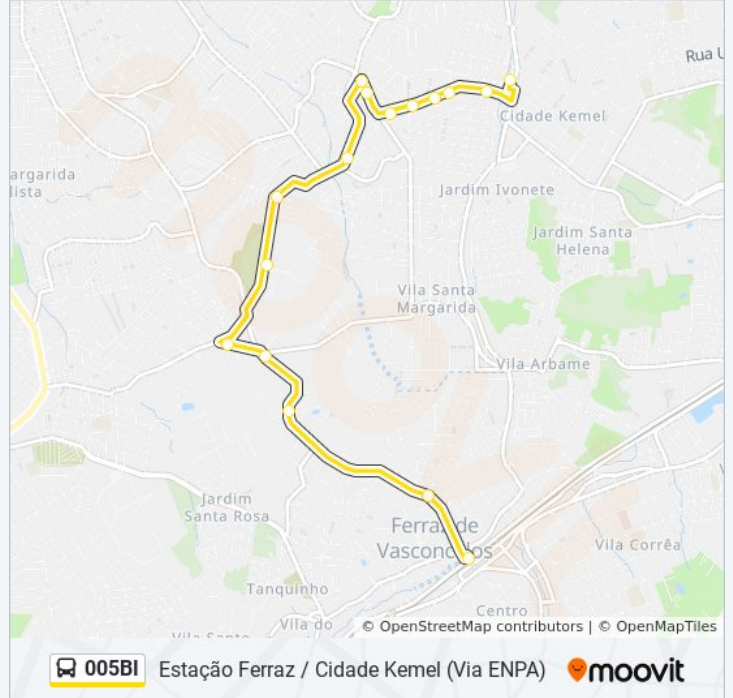

Use o aplicativo do Moovit para encontrar a estação de ônibus da linha 005BI mais perto de você e descubra quando chegará a próxima linha de ônibus 005BI.

Sentido: Cidade Kemel

16 pontos

[VER OS HORÁRIOS DA LINHA](#)

Terminal Ferraz

Rua Treze De Maio, 510

Avenida Tancredo De Almeida Neves, 1702-1744

Avenida Tancredo De Almeida Neves, 2200

Rua Antônio Lourenço Dos Santos, 220

Rua São João, 350-352

Rua São João,764

Rua São João, 842-1034

Rua Manuel Rodrigues Santiago,1722-1770

Rua Manuel Rodrigues Santiago, 2602-2700

Rua Quilombo Dos Palmares 545

Rua Quilombo Dos Palmares,383

Rua Quilombo Dos Palmares, 211

Rua Quilombo Dos Palmares, 113

Rua Ney Mascarenhas,19-31

Informações da linha de ônibus 005BI**Sentido:** Cidade Kemel**Paradas:** 16**Duração da viagem:** 24 min**Resumo da linha:**

Sentido: Estação Ferraz

19 pontos

[VER OS HORÁRIOS DA LINHA](#)

Rua Aurora 717