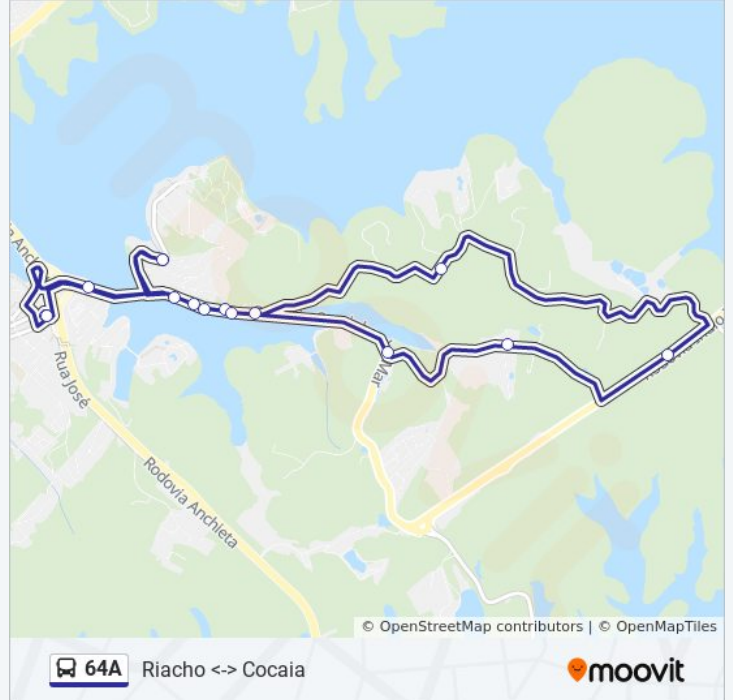

Sentido: Riacho <-> Cocaia

15 pontos

[VER OS HORÁRIOS DA LINHA](#)

Term.Teresa Suster Plataforma B (Saída)

Rua Mafra 8

Rodovia Caminho Do Mar

Rodovia Caminho Do Mar, 3296-3302

Rodovia Caminho Do Mar 3304-3538

Rodovia Caminho do Mar 3972

Terminal Tereza Suster (Desembarque)

Term.Teresa Suster Plataforma B (Saída)

Horários da linha de ônibus 64A

Tabela de horários sentido Riacho <-> Cocaia

Domingo	04:50 - 21:20
Segunda-feira	04:50 - 21:20
Terça-feira	04:50 - 21:20
Quarta-feira	04:50 - 21:20
Quinta-feira	04:50 - 21:20
Sexta-feira	04:50 - 21:20
Sábado	04:50 - 21:20

Informações da linha de ônibus 64A**Sentido:** Riacho <-> Cocaia**Paradas:** 15**Duração da viagem:** 34 min**Resumo da linha:**

Os horários e os mapas do itinerário da linha de ônibus 64A estão disponíveis, no formato PDF offline, no site: moovitapp.com. Use o [Moovit App](#) e viaje de transporte público por São Paulo e Região! Com o Moovit você poderá ver os horários em tempo real dos ônibus, trem e metrô, e receber direções passo a passo durante todo o percurso!