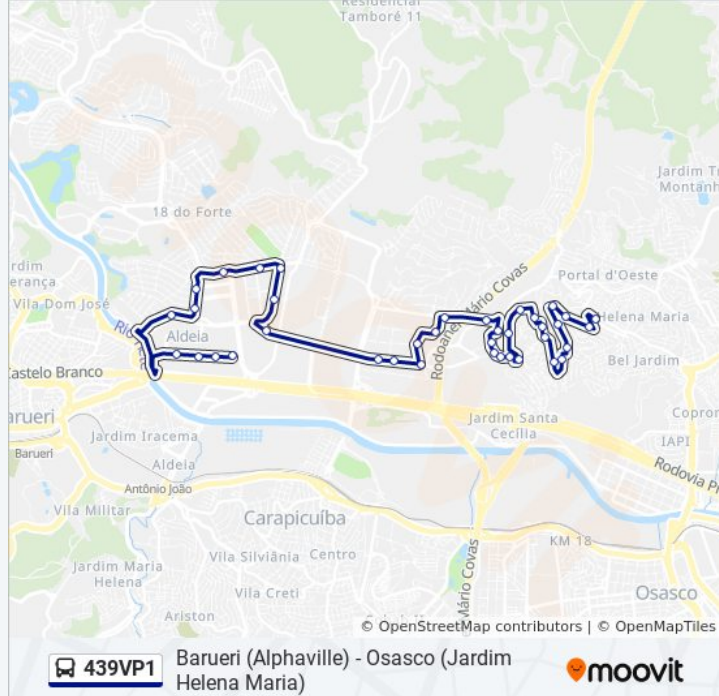

Alameda Mamoré, 301 - Alphaville Industrial, Barueri

Alameda Mamoré 747

Alameda Purús, 574-924 - Alphaville Industrial, Barueri

Alameda Araguaia

Alameda Araguaia, 101 - Alphaville Industrial, Barueri

Alameda Tocantins, 1093-1679 - Alphaville Industrial, Barueri

Alameda Tocantins 905

Alameda Tocantins, 525 - Alphaville Industrial, Barueri

Alameda Tocantins, 245

Alameda Tocantins

Sentido: Osasco (Jardim Helena Maria)

Horários da linha de ônibus 439VP1

46 pontos

[VER OS HORÁRIOS DA LINHA](#)