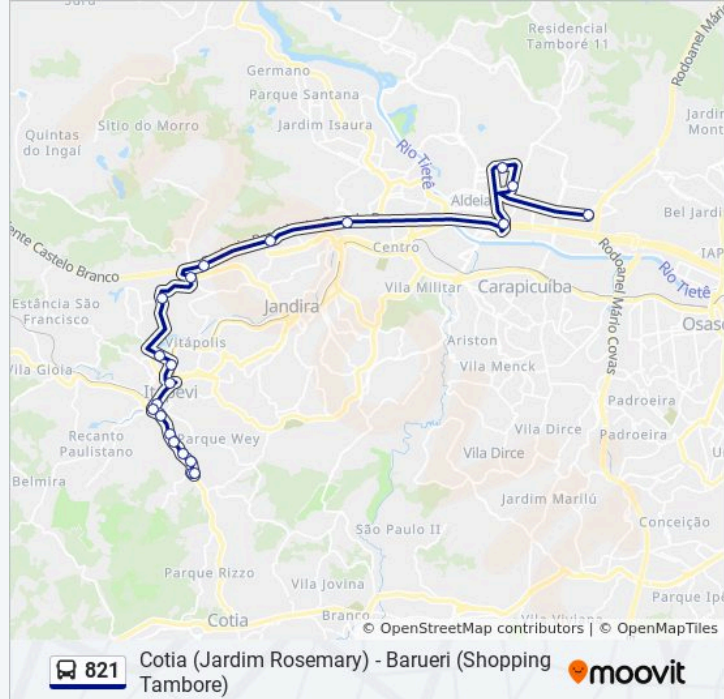

### Sentido: Barueri (18 do Forte)

34 pontos

[VER OS HORÁRIOS DA LINHA](#)

Rodovia Coronel PM Nelson Tranchesesi 2527

Av. Rubens Caramez, 1601

Avenida Rubem Caramez 54

Avenida Rubem Caramez

Av. Rubens Caramez

Av. Rubens Caramez, 779

Rotatória da COHAB

Avenida Feres Nacif Chaluppe (Estação Itapevi)

Rua Professor Dimarães Antônio Sandei, 92 -  
Cidade da Saude, Itapevi

Pronto Socorro Municipal

R. Prof. Dimarães Antônio Sandei, 200 - Cidade da  
Saude, Itapevi

Alameda Mamoré 747

Avenida Andrômeda 3

Avenida Andrômeda

Av. Andrômeda, 773 - Alphaville Empresarial, Barueri

Av. Sagitário, 1787-1839 - Alphaville Conde II - Alphaville Conde II, Barueri

Av. Copacabana, 268 - Empresarial 18 do Forte, Barueri

### Sentido: Cotia (Jardim Rosemary)

25 pontos

[VER OS HORÁRIOS DA LINHA](#)

Av. Verte Ville, 100 - Alphaville Res. Um, Barueri

Av. Verteville, 1 - Alphaville Res. Um, Barueri

Praça Mandacaru, 158 - Res. Zero (Tambore), Barueri