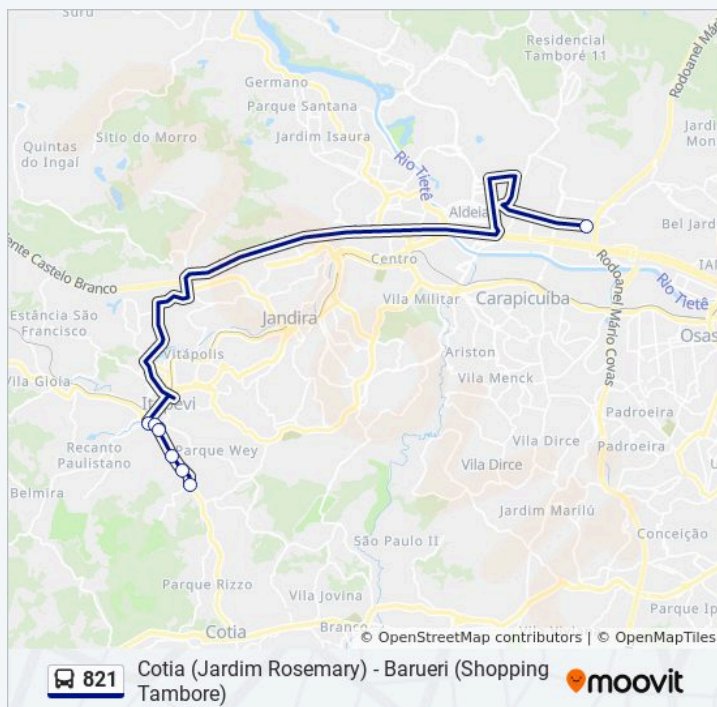

### Sentido: Barueri (18 do Forte)

34 pontos

[VER OS HORÁRIOS DA LINHA](#)

Rodovia Coronel PM Nelson Tranchesesi 2527

Av. Rubens Caramez, 1601

Avenida Rubem Caramez 54

Avenida Rubem Caramez

Av. Rubens Caramez

Av. Rubens Caramez, 779

Rotatória da COHAB

Avenida Feres Nacif Chaluppe (Estação Itapevi)

Rua Professor Dimarães Antônio Sandei, 92 -  
Cidade da Saude, Itapevi

Pronto Socorro Municipal

R. Prof. Dimarães Antônio Sandei, 200 - Cidade da  
Saude, Itapevi

Av. Rubens Carmez, 1200

Av. Rubens Carmez - Praça do Povo

Rodovia Coronel PM Nelson Tranches 2527

**Paradas: 25**

**Duração da viagem: 72 min**

**Resumo da linha:**

Os horários e os mapas do itinerário da linha de ônibus 821 estão disponíveis, no formato PDF offline, no site: [moovitapp.com](https://moovitapp.com). Use o Moovit App e viaje de transporte público por São Paulo e Região! Com o Moovit você poderá ver os horários em tempo real dos ônibus, trem e metrô, e receber direções passo a passo durante todo o percurso!

© 2024 Moovit - Todos os direitos reservados