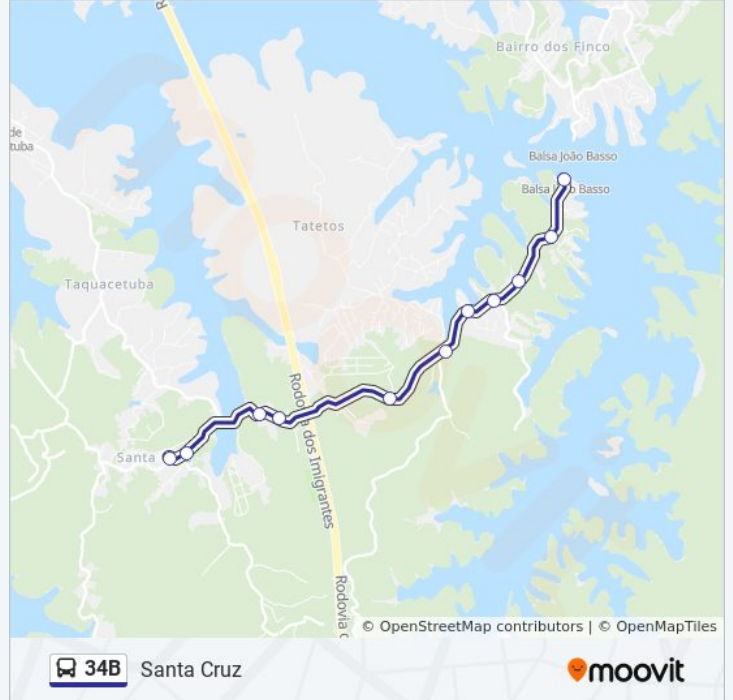

Sentido: Pós Balsa

12 pontos

[VER OS HORÁRIOS DA LINHA](#)

Rua Tres 368

Estrada do Rio Acima 12436

Rua Hugo Vieira Pinto 1

Estrada do Rio Acima 12523

Estrada do Rio Acima 11405

Informações da linha de ônibus 34B**Sentido:** Pós Balsa**Paradas:** 12**Duração da viagem:** 26 min**Resumo da linha:**

Sentido: Santa Cruz

11 pontos

[VER OS HORÁRIOS DA LINHA](#)

Estrada Do Rio Acima 3814

Estrada do Rio Acima 12468

Rua Tres 368

Horários da linha de ônibus 34B

Tabela de horários sentido Santa Cruz

Domingo	04:30 - 22:35
Segunda-feira	04:30 - 22:35
Terça-feira	04:30 - 22:35
Quarta-feira	04:30 - 22:35
Quinta-feira	04:30 - 22:35
Sexta-feira	04:30 - 22:35
Sábado	04:30 - 22:35

Informações da linha de ônibus 34B

Sentido: Santa Cruz

Paradas: 11

Duração da viagem: 26 min

Resumo da linha:

Os horários e os mapas do itinerário da linha de ônibus 34B estão disponíveis, no formato PDF offline, no site: moovitapp.com. Use o [Moovit App](#) e viaje de transporte público por São Paulo e Região! Com o Moovit você poderá ver os horários em tempo real dos ônibus, trem e metrô, e receber direções passo a passo durante todo o percurso!