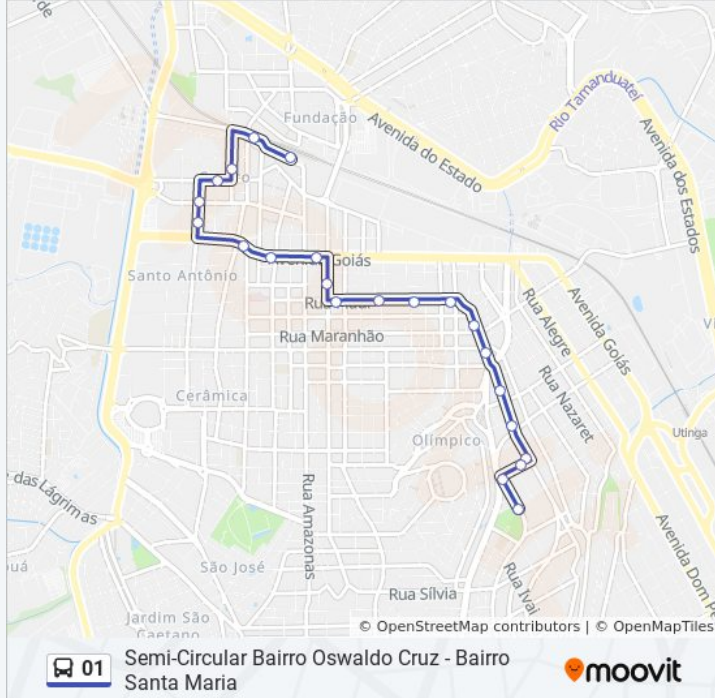

Informações da linha de ônibus 01**Sentido:** Bairro Oswaldo Cruz - Estação**Paradas:** 23**Duração da viagem:** 28 min**Resumo da linha:**

Rua Amazonas 167

Terminal Rodoviário Nicolau Delic

Sentido: Santa Maria

Informações da linha de ônibus 01

Sentido: Santa Maria

Paradas: 28

Duração da viagem: 31 min

Resumo da linha:

Rua Solimões, 166

Alameda Conde de Porto Alegre, 362

Alameda Conde de Porto Alegre, 552

Alameda Conde de Porto Alegre, 1156

Alameda Conde de Porto Alegre, 1420

Alameda Conde de Porto Alegre, 1512

Praça Cesário Migliani 77

Alameda Conde de Porto Alegre, 2014

Alameda Conde de Porto Alegre 2290

Ponto Inicial Linha 01

Os horários e os mapas do itinerário da linha de ônibus 01 estão disponíveis, no formato PDF offline, no site: moovitapp.com. Use o [Moovit App](#) e viaje de transporte público por São Paulo e Região! Com o Moovit você poderá ver os horários em tempo real dos ônibus, trem e metrô, e receber direções passo a passo durante todo o percurso!