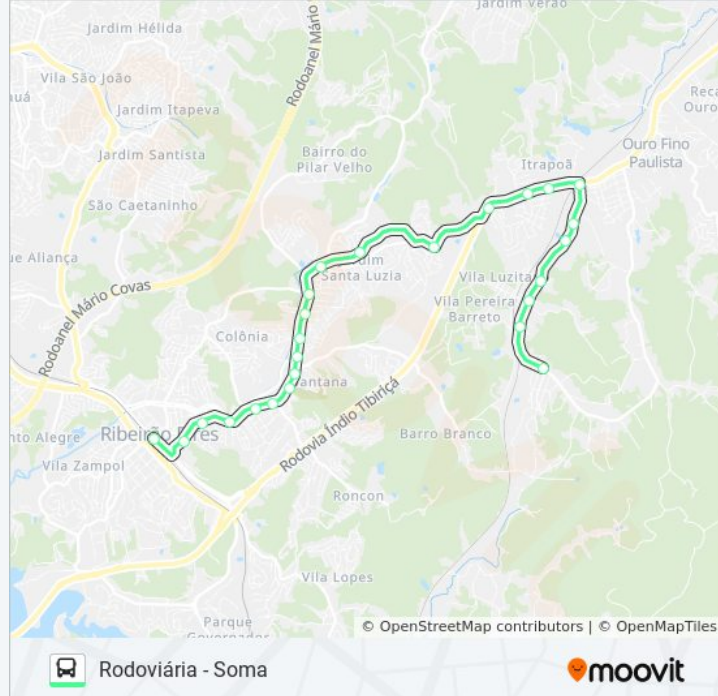

Avenida Vereador Aroldo Alves Neves, 983-1465

Avenida Vereador Aroldo Alves Neves, 1758-1836

Avenida Vereador Aroldo Alves Neves, 2051-2147

Estrada do Soma, 2004-2302

Sentido: Soma - Rodoviária

49 pontos

[VER OS HORÁRIOS DA LINHA](#)

Estrada do Soma, 2004-2302

Rua Juquitiba, 2-52

Estrada do Soma, 1383-1563

Estrada do Soma, 1303-1325

Estrada do Soma, 243

Estrada do Soma, 57-145

Estrada do Soma, 58-146

Estrada do Soma, 1-9

Estrada Eduardo Valeriano Nardelli, 2629-2863

Estrada Eduardo Valeriano Nardelli, 3188-3250

Estrada Eduardo Valeriano Nardelli, 1901

Avenida Alto da Serra, 1362-1488

Estrada Eduardo Valeriano Nardelli, 78

Estrada Eduardo Valeriano Nardelli, 905-1043

Estrada Eduardo Valeriano Nardelli, 568-712

Estrada Eduardo Valeriano Nardelli, 390

Estrada Eduardo Valeriano Nardelli, 213

Estrada Eduardo Valeriano Nardelli, 108

Horários da linha de ônibus 14 OURO FINO - SOMA

Tabela de horários sentido Soma - Rodoviária

Domingo	04:49 - 23:29
Segunda-feira	04:21 - 23:49
Terça-feira	04:21 - 23:49
Quarta-feira	04:21 - 23:49
Quinta-feira	04:21 - 23:49
Sexta-feira	04:21 - 23:49
Sábado	04:21 - 23:49

Informações da linha de ônibus 14 OURO FINO - SOMA

Sentido: Soma - Rodoviária

Paradas: 49

Duração da viagem: 70 min

Resumo da linha: